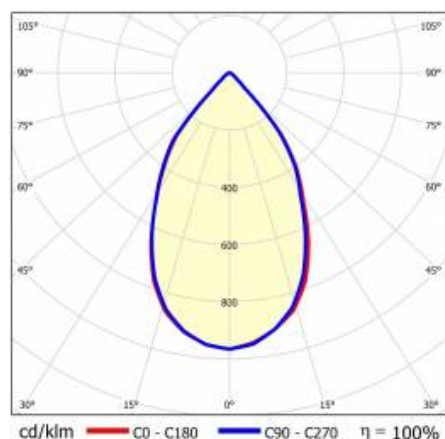

TIUNNE PLUS 160 2350LM 930 DALI 60D CZARNA IP65/IP20 ODBŁ.S 31W

SZCZEGÓŁOWA KARTA PRODUKTU

TABELA PARAMETRÓW TECHNICZNYCH

Indeks:	417733
EAN:	5905963417733
Źródło światła:	COB
Moc znamionowa oprawy [W]:	31
Strumień świetlny oprawy [lm]:	2350
Skuteczność świetlna oprawy [lm/W]:	76
Klasa energetyczna:	F
Klasa ochronności:	II
Temperatura barwowa [K]:	3000
Wskaźnik oddawania barw (Ra):	>90
Kąt świecenia [°]:	60
Materiał klosza:	PC
Rodzaj klosza:	transparentny
Materiał optyki:	aluminium
Optyka:	odbłyśnik S

Materiał korpusu:	aluminium
Kolor korpusu:	biały
Materiał pierścienia:	aluminium
Kolor pierścienia:	czarny
Wymiary (W/S/G/Z) [mm]:	ø170/98
Wymiary montażowe [mm]:	160
Stopień szczelności:	IP65/IP20
Sposób montażu:	podtynkowy
DIMM DALI:	tak
Waga netto [kg]:	0.550
Kategoria typ:	downlight
Gwarancja [lata]:	5
Certyfikat CE:	469/2023
Instrukcja:	Pobierz PDF

KRZYWA ŚWIATŁOŚCI

Data utworzenia karty: 25 marzec 2024

Producent zastrzega sobie prawo do zmian w toku udoskonalenia produktów oraz do zmian konstrukcyjnych lub modernizacji w prezentowanym produkcie. Oprawa spełnia warunki dyrektywy unijnej ROHS 2001/65/UE. Karta techniczna produktu nie jest ofertą handlową. *Tolerancja parametru wynosi +/- 10%.

Ten produkt podlega zasadom recyklingu sprzętu elektrycznego i elektronicznego

Certyfikat CE - Nr:469/2023

Lena Lighting S.A.
ul. Kórnicka 52, 63-000 Środa Wielkopolska
tel. +48 61 28 60 400 (Pn-Pt, 8-16), e-mail: kontakt@lenalighting.pl, www.lenalighting.pl