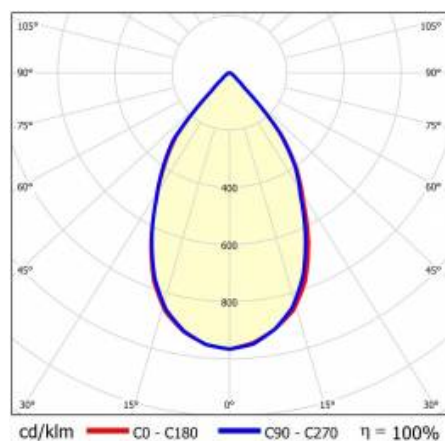

TIUNNE PLUS 160 2350LM 930 DALI 60D BIAŁA IP65/IP20 ODBŁ.S 31W

SZCZEGÓŁOWA KARTA PRODUKTU

TABELA PARAMETRÓW TECHNICZNYCH

Moc znamionowa oprawy [W]:	31	Kolor pierścienia:	biały
Indeks:	417726	Materiał korpusu:	aluminium
Temperatura barwowa [K]:	3000	Wymiary (W/S/G/Z) [mm]:	ø170/98
EAN:	5905963417726	Kolor korpusu:	biały
Strumień świetlny oprawy [lm]:	2350	Materiał pierścienia:	aluminium
Źródło światła:	COB	Wymiary montażowe [mm]:	160
Skuteczność świetlna oprawy [lm/W]:	76	Stopień szczelności:	IP65
Klasa energetyczna:	F	DIMM DALI:	1
Wskaźnik oddawania barw (Ra):	>90	Sposób montażu:	podtynkowy
Klasa ochrony:	II	Waga netto [kg]:	0.550
Kąt świecenia [°]:	60	Kategoria typ:	downlight
Optyka:	odbłyśnik S	Gwarancja [lata]:	5
Materiał klosza:	PC	Certyfikat CE:	469/2023
Rodzaj klosza:	transparentny	Instrukcja:	Download PDF
Materiał optyki:	aluminium		

KRZYWA ŚWIATŁOŚCI