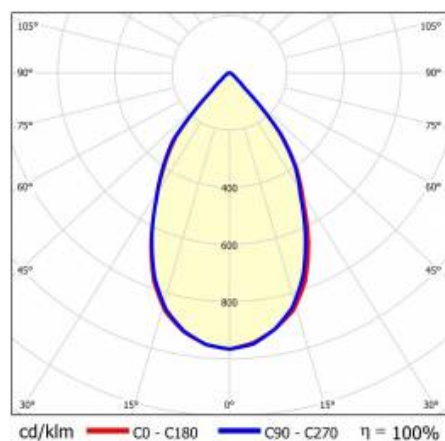

TIUNNE PLUS 160 2350LM 930 DALI 60D BIAŁA IP65/IP20 ODBŁ.S 31W

SZCZEGÓŁOWA KARTA PRODUKTU

TABELA PARAMETRÓW TECHNICZNYCH

Moc znamionowa oprawy [W]:	31	Kolor pierścienia:	biały
Indeks:	417726	Materiał korpusu:	aluminium
Temperatura barwowa [K]:	3000	Wymiary (W/S/G/Z) [mm]:	ø170/98
EAN:	5905963417726	Kolor korpusu:	biały
Strumień świetlny oprawy [lm]:	2350	Materiał pierścienia:	aluminium
Źródło światła:	COB	Wymiary montażowe [mm]:	160
Skuteczność świetlna oprawy [lm/W]:	76	Stopień szczelności:	IP65
Klasa energetyczna:	F	DIMM DALI:	tak
Wskaźnik oddawania barw (Ra):	>90	Sposób montażu:	podtynkowy
Klasa ochrony:	II	Waga netto [kg]:	0.550
Kąt świecenia [°]:	60	Kategoria typ:	downlight
Optyka:	odbłyśnik S	Gwarancja [lata]:	5
Materiał klosza:	PC	Certyfikat CE:	469/2023
Rodzaj klosza:	transparentny	Instrukcja:	Pobierz PDF
Materiał optyki:	aluminium		

KRZYWA ŚWIATŁOŚCI