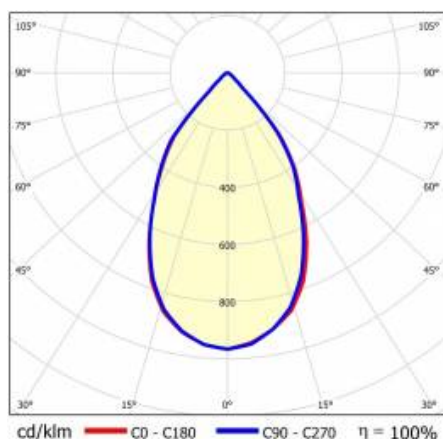

TIUNNE PLUS 160 2500LM 930 60D CZARNA IP65/IP20 ODBL.S 31W

SZCZEGÓŁOWA KARTA PRODUKTU

TABELA PARAMETRÓW TECHNICZNYCH

Indeks:	417399	Optyka:	odbłyśnik S
EAN:	5905963417399	Materiał korpusu:	aluminium
Źródło światła:	COB	Kolor korpusu:	biały
Moc znamionowa oprawy [W]:	31	Materiał pierścienia:	aluminium
Strumień świetlny oprawy [lm]:	2500	Kolor pierścienia:	czarny
Skuteczność świetlna oprawy [lm/W]:	81	Wymiary (W/S/G/Z) [mm]:	ø170/98
Klasa energetyczna:	F	Wymiary montażowe [mm]:	160
Klasa ochrony:	II	Stopień szczelności:	IP65/IP20
Temperatura barwowa [K]:	3000	Sposób montażu:	podtynkowy
Wskaźnik oddawania barw (Ra):	>90	Waga netto [kg]:	0.550
Kąt świecenia [°]:	60	Kategoria typ:	downlight
Materiał klosza:	PC	Gwarancja [lata]:	5
Rodzaj klosza:	transparentny	Certyfikat CE:	469/2023
Materiał optyki:	aluminium	Instrukcja:	Pobierz PDF

KRZYWA ŚWIATŁOŚCI

Data utworzenia karty: 25 marzec 2024

Producent zastrzega sobie prawo do zmian w toku udoskonalenia produktów oraz do zmian konstrukcyjnych lub modernizacji w prezentowanym produkcie. Oprawa spełnia warunki dyrektywy unijnej ROHS 2001/65/UE. Karta techniczna produktu nie jest ofertą handlową. *Tolerancja parametru wynosi +/- 10%.

Ten produkt podlega zasadom recyklingu sprzętu elektrycznego i elektronicznego

Certyfikat CE - Nr:469/2023

Lena Lighting S.A.
ul. Kórnicka 52, 63-000 Środa Wielkopolska
tel. +48 61 28 60 400 (Pn-Pt, 8-16), e-mail: kontakt@lenalighting.pl, www.lenalighting.pl