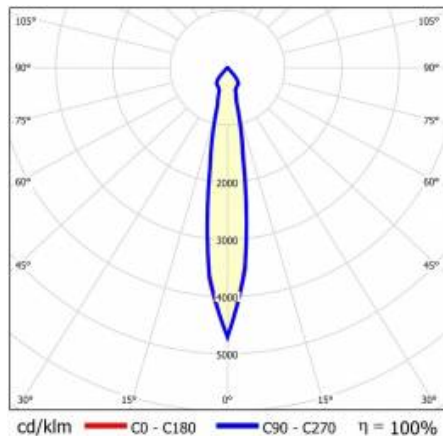

TIUNNE PLUS 160 2330LM 940 DALI 20D CZARNA IP65/IP20 ODBŁ.S 31W

SZCZEGÓŁOWA KARTA PRODUKTU

TABELA PARAMETRÓW TECHNICZNYCH

Indeks:	417795	Optyka:	odbłyśnik S
EAN:	5905963417795	Materiał korpusu:	aluminium
Źródło światła:	COB	Kolor korpusu:	biały
Moc znamionowa oprawy [W]:	31	Materiał pierścienia:	aluminium
Strumień świetlny oprawy [lm]:	2330	Kolor pierścienia:	czarny
Uwagi:	S- srebrny mat	Wymiary (W/S/G/Z) [mm]:	ø170/98
Skuteczność świetlna oprawy [lm/W]:	76	Wymiary montażowe [mm]:	160
Klasa energetyczna:	F	Stopień szczelności:	IP65/IP20
Klasa ochrony:	II	Sposób montażu:	podtynkowy
Temperatura barwowa [K]:	4000	DIMM DALI:	tak
Wskaźnik oddawania barw (Ra):	>90	Waga netto [kg]:	0.550
Kąt świecenia [°]:	15	Kategoria typ:	downlight
Materiał klosza:	PC	Gwarancja [lata]:	5
Rodzaj klosza:	transparentny	Certyfikat CE:	469/2023
Materiał optyki:	aluminium	Instrukcja:	Pobierz PDF

KRZYWA ŚWIATŁOŚCI

Data utworzenia karty: 25 marzec 2024

Producent zastrzega sobie prawo do zmian w toku udoskonalenia produktów oraz do zmian konstrukcyjnych lub modernizacji w prezentowanym produkcie. Oprawa spełnia warunki dyrektywy unijnej ROHS 2001/65/UE. Karta techniczna produktu nie jest ofertą handlową. *Tolerancja parametru wynosi +/- 10%.

Ten produkt podlega zasadom recyklingu sprzętu elektrycznego i elektronicznego

Certyfikat CE - Nr:469/2023

Lena Lighting S.A.
ul. Kórnicka 52, 63-000 Środa Wielkopolska
tel. +48 61 28 60 400 (Pn-Pt, 8-16), e-mail: kontakt@lenalighting.pl, www.lenalighting.pl