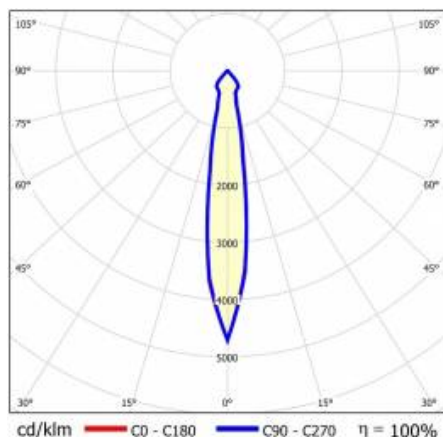

TIUNNE PLUS 160 2650LM 940 15D CZARNA IP65/IP20 ODBŁ.S 31W

SZCZEGÓŁOWA KARTA PRODUKTU

TABELA PARAMETRÓW TECHNICZNYCH

Indeks:	417634	Uwagi:	S- srebrny mat
EAN:	5905963417634	Materiał korpusu:	aluminium
Źródło światła:	COB	Kolor korpusu:	biały
Moc znamionowa oprawy [W]:	31	Materiał pierścienia:	aluminium
Strumień świetlny oprawy [lm]:	2650	Kolor pierścienia:	czarny
Skuteczność świetlna oprawy [lm/W]:	86	Wymiary (W/S/G/Z) [mm]:	ø170/98
Klasa energetyczna:	F	Wymiary montażowe [mm]:	160
Klasa ochronności:	II	Stopień szczelności:	IP65/IP20
Temperatura barwowa [K]:	4000	Sposób montażu:	podtynkowy
Wskaźnik oddawania barw (Ra):	>90	Waga netto [kg]:	0.550
Kąt świecenia [°]:	15	Kategoria typ:	downlight
Materiał klosza:	PC	Gwarancja [lata]:	5
Rodzaj klosza:	transparentny	Certyfikat CE:	469/2023
Materiał optyki:	aluminium	Instrukcja:	Pobierz PDF
Optyka:	odbłyśnik S		

KRZYWA ŚWIATŁOŚCI

Data utworzenia karty: 25 marzec 2024

Producent zastrzega sobie prawo do zmian w toku udoskonalenia produktów oraz do zmian konstrukcyjnych lub modernizacji w prezentowanym produkcie. Oprawa spełnia warunki dyrektywy unijnej ROHS 2001/65/UE. Karta techniczna produktu nie jest ofertą handlową. *Tolerancja parametru wynosi +/- 10%.

Ten produkt podlega zasadom recyklingu sprzętu elektrycznego i elektronicznego

Certyfikat CE - Nr:469/2023

Lena Lighting S.A.
ul. Kórnicka 52, 63-000 Środa Wielkopolska
tel. +48 61 28 60 400 (Pn-Pt, 8-16), e-mail: kontakt@lenalighting.pl, www.lenalighting.pl