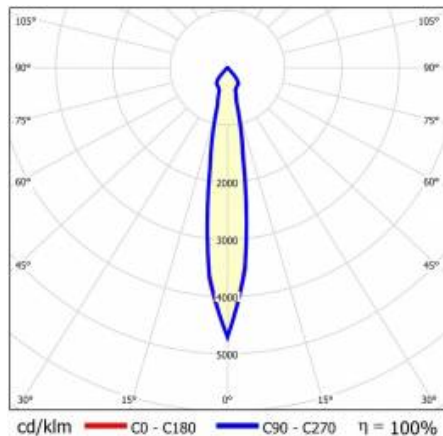

TIUNNE PLUS 160 2650LM 940 15D BIAŁA IP65/IP20

ODBŁ.S 31W

SZCZEGÓŁOWA KARTA PRODUKTU

TABELA PARAMETRÓW TECHNICZNYCH

Indeks:	417597	Optyka:	odbłyśnik S
EAN:	5905963417597	Materiał korpusu:	aluminium
Źródło światła:	COB	Kolor korpusu:	biały
Moc znamionowa oprawy [W]:	31	Materiał pierścienia:	aluminium
Strumień świetlny oprawy [lm]:	2650	Kolor pierścienia:	biały
Uwagi:	S- srebrny mat	Wymiary (W/S/G/Z) [mm]:	ø170/98
Skuteczność świetlna oprawy [lm/W]:	88	Wymiary montażowe [mm]:	160
Klasa energetyczna:	F	Stopień szczelności:	IP65
Klasa ochrony:	II	Sposób montażu:	podtynkowy
Temperatura barwowa [K]:	4000	Waga netto [kg]:	0.550
Wskaźnik oddawania barw (Ra):	>90	Kategoria typ:	downlight
Kąt świecenia [°]:	15	Gwarancja [lata]:	5
Materiał klosza:	PC	Certyfikat CE:	469/2023
Rodzaj klosza:	transparentny	Instrukcja:	Pobierz PDF
Materiał optyki:	aluminium		

KRZYWA ŚWIATŁOŚCI

Data utworzenia karty: 25 marzec 2024

Producent zastrzega sobie prawo do zmian w toku udoskonalenia produktów oraz do zmian konstrukcyjnych lub modernizacji w prezentowanym produkcie. Oprawa spełnia warunki dyrektywy unijnej ROHS 2001/65/UE. Karta techniczna produktu nie jest ofertą handlową. *Tolerancja parametru wynosi +/- 10%.

Ten produkt podlega zasadom recyklingu sprzętu elektrycznego i elektronicznego

Certyfikat CE - Nr:469/2023

Lena Lighting S.A.
ul. Kórnicka 52, 63-000 Środa Wielkopolska
tel. +48 61 28 60 400 (Pn-Pt, 8-16), e-mail: kontakt@lenalighting.pl, www.lenalighting.pl