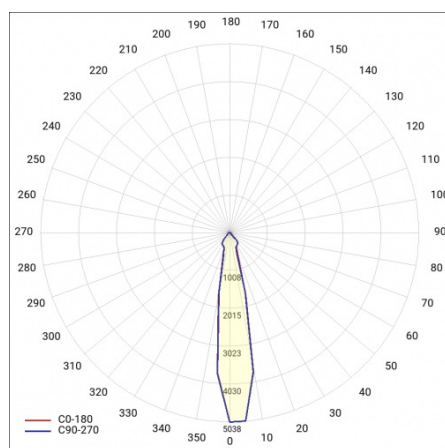

TIUNNE PLUS 160 2450LM 840 15D CZARNA IP65/IP20 ODBŁ.S 23W

SZCZEGÓŁOWA KARTA PRODUKTU

TABELA PARAMETRÓW TECHNICZNYCH

Moc znamionowa oprawy [W]:	23	Kolor pierścienia:	czarny
Indeks:	417146	Materiał korpusu:	aluminium
Temperatura barwowa [K]:	4000	Wymiary (W/S/G/Z) [mm]:	ø170/98
EAN:	5905963417146	Kolor korpusu:	biały
Strumień świetlny oprawy [lm]:	2450	Materiał pierścienia:	aluminium
Źródło światła:	COB	Wymiary montażowe [mm]:	160
Uwagi:	S- srebrny mat	Stopień szczelności:	IP65/IP20
Skuteczność świetlna oprawy [lm/W]:	107	Sposób montażu:	podtynkowy
Klasa energetyczna:	E	Waga netto [kg]:	0.550
Wskaźnik oddawania barw (Ra):	>80	Kategoria typ:	downlight
Klasa ochrony:	II	Gwarancja [lata]:	5
Kąt świecenia [°]:	15	Certyfikat CE:	469/2023
Optyka:	odbłyśnik S	Instrukcja:	Pobierz PDF
Materiał klosza:	PC	Plik LDT:	Pobierz
Rodzaj klosza:	transparentny		
Materiał optyki:	aluminium		

KRZYWA ŚWIATŁOŚCI