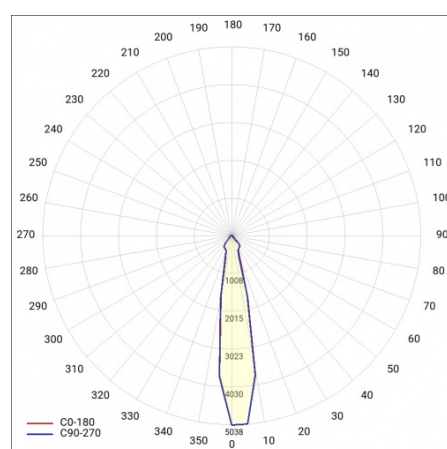

TIUNNE PLUS 160 2450LM 840 15D CZARNA IP65/IP20 ODBŁ.S 23W

SZCZEGÓŁOWA KARTA PRODUKTU

TABELA PARAMETRÓW TECHNICZNYCH

Moc znamionowa oprawy [W]:	23	Kolor pierścienia:	czarny
Indeks:	417146	Materiał korpusu:	aluminium
Temperatura barwowa [K]:	4000	Wymiary (W/S/G/Z) [mm]:	ø170/98
EAN:	5905963417146	Kolor korpusu:	biały
Strumień świetlny oprawy [lm]:	2450	Materiał pierścienia:	aluminium
Źródło światła:	COB	Wymiary montażowe [mm]:	160
Uwagi:	S- srebrny mat	Stopień szczelności:	IP65/IP20
Skuteczność świetlna oprawy [lm/W]:	107	Sposób montażu:	podtynkowy
Klasa energetyczna:	E	Waga netto [kg]:	0.550
Wskaźnik oddawania barw (Ra):	>80	Kategoria typ:	downlight
Klasa ochrony:	II	Gwarancja [lata]:	5
Kąt świecenia [°]:	15	Certyfikat CE:	469/2023
Optyka:	odbłyśnik S	Instrukcja:	Pobierz PDF
Materiał klosza:	PC	Plik LDT:	Pobierz
Rodzaj klosza:	transparentny		
Materiał optyki:	aluminium		

KRZYWA ŚWIATŁOŚCI