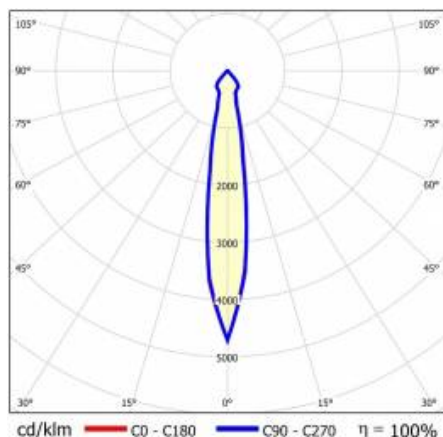

TIUNNE PLUS 160 2450LM 840 15D BIAŁA IP65/IP20 ODBŁ.S 23W

SZCZEGÓŁOWA KARTA PRODUKTU

TABELA PARAMETRÓW TECHNICZNYCH

Indeks:	417108	Uwagi:	S- srebrny mat
EAN:	5905963417108	Materiał korpusu:	aluminium
Źródło światła:	COB	Kolor korpusu:	biały
Moc znamionowa oprawy [W]:	23	Materiał pierścienia:	aluminium
Strumień świetlny oprawy [lm]:	2450	Kolor pierścienia:	biały
Skuteczność świetlna oprawy [lm/W]:	109	Wymiary (W/S/G/Z) [mm]:	ø170/98
Klasa energetyczna:	E	Wymiary montażowe [mm]:	160
Klasa ochrony:	II	Stopień szczelności:	IP65
Temperatura barwowa [K]:	4000	Sposób montażu:	podtynkowy
Wskaźnik oddawania barw (Ra):	>80	Waga netto [kg]:	0.550
Kąt świecenia [°]:	15	Kategoria typ:	downlight
Materiał klosza:	PC	Gwarancja [lata]:	5
Rodzaj klosza:	transparentny	Certyfikat CE:	469/2023
Materiał optyki:	aluminium	Instrukcja:	Pobierz PDF
Optyka:	odbłyśnik S		

KRZYWA ŚWIATŁOŚCI

Data utworzenia karty: 25 marzec 2024

Producent zastrzega sobie prawo do zmian w toku udoskonalenia produktów oraz do zmian konstrukcyjnych lub modernizacji w prezentowanym produkcie. Oprawa spełnia warunki dyrektywy unijnej ROHS 2001/65/UE. Karta techniczna produktu nie jest ofertą handlową. *Tolerancja parametru wynosi +/- 10%.

Ten produkt podlega zasadom recyklingu sprzętu elektrycznego i elektronicznego

Certyfikat CE - Nr:469/2023

Lena Lighting S.A.
ul. Kórnicka 52, 63-000 Środa Wielkopolska
tel. +48 61 28 60 400 (Pn-Pt, 8-16), e-mail: kontakt@lenalighting.pl, www.lenalighting.pl