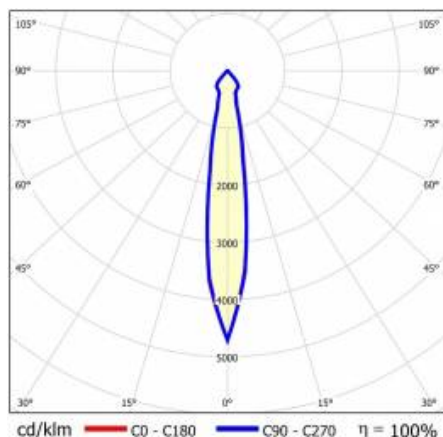

TIUNNE PLUS 160 2270LM 930 DALI 20D CZARNA IP65/IP20 ODBŁ.S 31W

SZCZEGÓŁOWA KARTA PRODUKTU

TABELA PARAMETRÓW TECHNICZNYCH

Indeks:	417757	Uwagi:	S- srebrny mat
EAN:	5905963417757	Materiał korpusu:	aluminium
Źródło światła:	COB	Kolor korpusu:	biały
Moc znamionowa oprawy [W]:	31	Materiał pierścienia:	aluminium
Strumień świetlny oprawy [lm]:	2270	Kolor pierścienia:	czarny
Skuteczność świetlna oprawy [lm/W]:	74	Wymiary (W/S/G/Z) [mm]:	ø170/98
Klasa energetyczna:	F	Wymiary montażowe [mm]:	160
Klasa ochrony:	II	Stopień szczelności:	IP65/IP20
Temperatura barwowa [K]:	3000	Sposób montażu:	podtynkowy
Wskaźnik oddawania barw (Ra):	>90	DIMM DALI:	tak
Kąt świecenia [°]:	15	Waga netto [kg]:	0.550
Materiał klosza:	PC	Kategoria typ:	downlight
Rodzaj klosza:	transparentny	Gwarancja [lata]:	5
Materiał optyki:	aluminium	Certyfikat CE:	469/2023
Optyka:	odbłyśnik S	Instrukcja:	Pobierz PDF

KRZYWA ŚWIATŁOŚCI

Data utworzenia karty: 25 marzec 2024

Producent zastrzega sobie prawo do zmian w toku udoskonalenia produktów oraz do zmian konstrukcyjnych lub modernizacji w prezentowanym produkcie. Oprawa spełnia warunki dyrektywy unijnej ROHS 2001/65/UE. Karta techniczna produktu nie jest ofertą handlową. *Tolerancja parametru wynosi +/- 10%.

Ten produkt podlega zasadom recyklingu sprzętu elektrycznego i elektronicznego

Certyfikat CE - Nr:469/2023

Lena Lighting S.A.
ul. Kórnicka 52, 63-000 Środa Wielkopolska
tel. +48 61 28 60 400 (Pn-Pt, 8-16), e-mail: kontakt@lenalighting.pl, www.lenalighting.pl