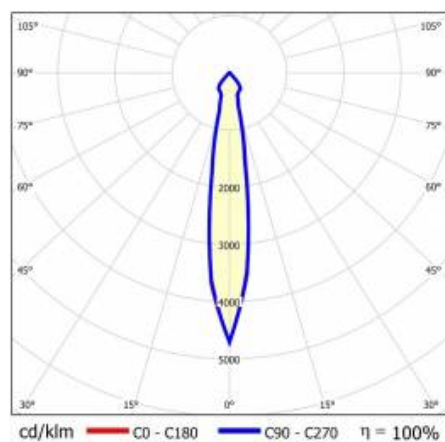

TIUNNE PLUS 160 2270LM 930 DALI 20D CZARNA IP65/IP20 ODBŁ.S 31W

SZCZEGÓŁOWA KARTA PRODUKTU

TABELA PARAMETRÓW TECHNICZNYCH

Moc znamionowa oprawy [W]:	31	Kolor pierścienia:	czarny
Indeks:	417757	Materiał korpusu:	aluminium
Temperatura barwowa [K]:	3000	Wymiary (W/S/G/Z) [mm]:	ø170/98
EAN:	5905963417757	Kolor korpusu:	biały
Strumień świetlny oprawy [lm]:	2270	Materiał pierścienia:	aluminium
Źródło światła:	COB	Wymiary montażowe [mm]:	160
Uwagi:	S- srebrny mat	Stopień szczelności:	IP65/IP20
Skuteczność świetlna oprawy [lm/W]:	74	DIMM DALI:	tak
Klasa energetyczna:	F	Sposób montażu:	podtynkowy
Wskaźnik oddawania barw (Ra):	>90	Waga netto [kg]:	0.550
Klasa ochrony:	II	Kategoria typ:	downlight
Kąt świecenia [°]:	15	Gwarancja [lata]:	5
Optyka:	odbłyśnik S	Certyfikat CE:	469/2023
Materiał klosza:	PC	Instrukcja:	Pobierz PDF
Rodzaj klosza:	transparentny		
Materiał optyki:	aluminium		

KRZYWA ŚWIATŁOŚCI