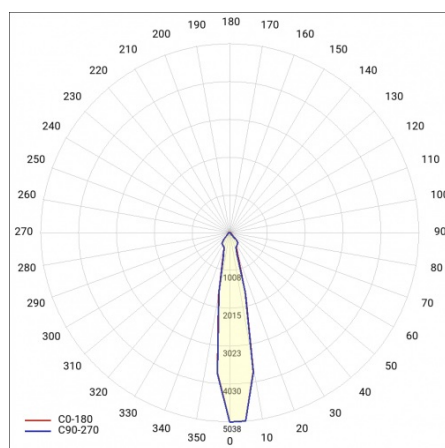

TIUNNE PLUS 160 2450LM 930 15D CZARNA IP65/IP20 ODBŁ.S 31W

SZCZEGÓŁOWA KARTA PRODUKTU

TABELA PARAMETRÓW TECHNICZNYCH

Moc znamionowa oprawy [W]:	31	Kolor pierścienia:	czarny
Indeks:	417474	Materiał korpusu:	aluminium
Temperatura barwowa [K]:	3000	Wymiary (W/S/G/Z) [mm]:	ø170/98
EAN:	5905963417474	Kolor korpusu:	biały
Strumień świetlny oprawy [lm]:	2450	Materiał pierścienia:	aluminium
Źródło światła:	COB	Wymiary montażowe [mm]:	160
Uwagi:	S- srebrny mat	Stopień szczelności:	IP65/IP20
Skuteczność świetlna oprawy [lm/W]:	80	Sposób montażu:	podtynkowy
Klasa energetyczna:	F	Waga netto [kg]:	0.550
Wskaźnik oddawania barw (Ra):	>90	Kategoria typ:	downlight
Klasa ochrony:	II	Gwarancja [lata]:	5
Kąt świecenia [°]:	15	Certyfikat CE:	469/2023
Optyka:	odbłyśnik S	Instrukcja:	Pobierz PDF
Materiał klosza:	PC	Plik LDT:	Pobierz
Rodzaj klosza:	transparentny		
Materiał optyki:	aluminium		

KRZYWA ŚWIATŁOŚCI