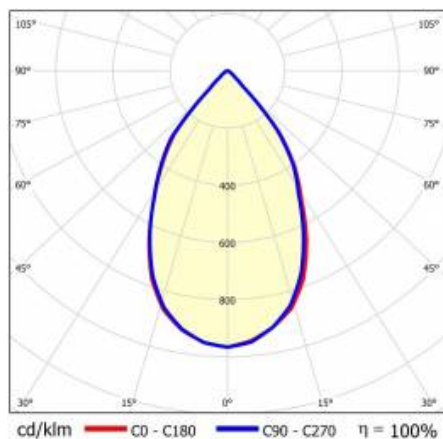

TIUNNE PLUS 160 2000LM 930 60D CZARNA IP65/IP20 ODBŁ.S 23W

SZCZEGÓŁOWA KARTA PRODUKTU

TABELA PARAMETRÓW TECHNICZNYCH

Indeks:	417382	Optyka:	odbłyśnik S
EAN:	5905963417382	Materiał korpusu:	aluminium
Źródło światła:	COB	Kolor korpusu:	biały
Moc znamionowa oprawy [W]:	23	Materiał pierścienia:	aluminium
Strumień świetlny oprawy [lm]:	2000	Kolor pierścienia:	czarny
Skuteczność świetlna oprawy [lm/W]:	87	Wymiary (W/S/G/Z) [mm]:	ø170/98
Klasa energetyczna:	F	Wymiary montażowe [mm]:	160
Klasa ochrony:	II	Stopień szczelności:	IP65/IP20
Temperatura barwowa [K]:	3000	Sposób montażu:	podtynkowy
Wskaźnik oddawania barw (Ra):	>90	Waga netto [kg]:	0.550
Kąt świecenia [°]:	60	Kategoria typ:	downlight
Materiał klosza:	PC	Gwarancja [lata]:	5
Rodzaj klosza:	transparentny	Certyfikat CE:	469/2023
Materiał optyki:	aluminium	Instrukcja:	Pobierz PDF

KRZYWA ŚWIATŁOŚCI

Data utworzenia karty: 25 marzec 2024

Producent zastrzega sobie prawo do zmian w toku udoskonalenia produktów oraz do zmian konstrukcyjnych lub modernizacji w prezentowanym produkcie. Oprawa spełnia warunki dyrektywy unijnej ROHS 2001/65/UE. Karta techniczna produktu nie jest ofertą handlową. *Tolerancja parametru wynosi +/- 10%.

Ten produkt podlega zasadom recyklingu sprzętu elektrycznego i elektronicznego

Certyfikat CE - Nr:469/2023

Lena Lighting S.A.
ul. Kórnicka 52, 63-000 Środa Wielkopolska
tel. +48 61 28 60 400 (Pn-Pt, 8-16), e-mail: kontakt@lenalighting.pl, www.lenalighting.pl