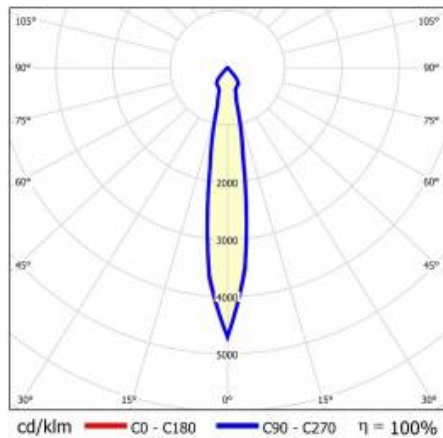

TIUNNE PLUS 160 1310LM 840 15D CZARNA IP65/IP20

ODBŁ.S 12W

SZCZEGÓŁOWA KARTA PRODUKTU

TABELA PARAMETRÓW TECHNICZNYCH

Indeks:	417139	Optyka:	odbłyśnik S
EAN:	5905963417139	Materiał korpusu:	aluminium
Źródło światła:	COB	Kolor korpusu:	biały
Moc znamionowa oprawy [W]:	12	Materiał pierścienia:	aluminium
Strumień świetlny oprawy [lm]:	1310	Kolor pierścienia:	czarny
Uwagi:	S- srebrny mat	Wymiary (W/S/G/Z) [mm]:	ø170/98
Skuteczność świetlna oprawy [lm/W]:	110	Wymiary montażowe [mm]:	160
Klasa energetyczna:	E	Stopień szczelności:	IP65/IP20
Klasa ochrony:	II	Sposób montażu:	podtynkowy
Temperatura barwowa [K]:	4000	Waga netto [kg]:	0.550
Wskaźnik oddawania barw (Ra):	>80	Kategoria typ:	downlight
Kąt świecenia [°]:	15	Gwarancja [lata]:	5
Materiał klosza:	PC	Certyfikat CE:	469/2023
Rodzaj klosza:	transparentny	Instrukcja:	Pobierz PDF
Materiał optyki:	aluminium		

KRZYWA ŚWIATŁOŚCI

Data utworzenia karty: 25 marzec 2024

Producent zastrzega sobie prawo do zmian w toku udoskonalenia produktów oraz do zmian konstrukcyjnych lub modernizacji w prezentowanym produkcie. Oprawa spełnia warunki dyrektywy unijnej ROHS 2001/65/UE. Karta techniczna produktu nie jest ofertą handlową. *Tolerancja parametru wynosi +/- 10%.

Ten produkt podlega zasadom recyklingu sprzętu elektrycznego i elektronicznego

Certyfikat CE - Nr:469/2023

Lena Lighting S.A.
ul. Kórnicka 52, 63-000 Środa Wielkopolska
tel. +48 61 28 60 400 (Pn-Pt, 8-16), e-mail: kontakt@lenalighting.pl, www.lenalighting.pl