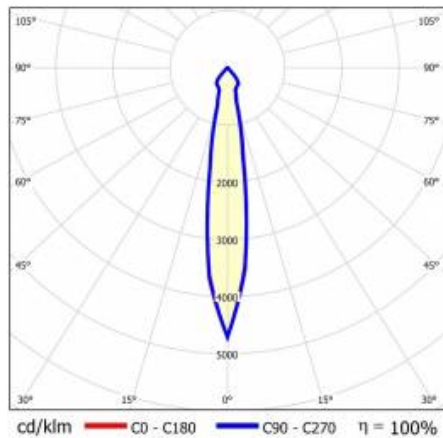

TIUNNE PLUS 160 1310LM 840 15D CZARNA IP65/IP20 ODBŁ.S 12W

SZCZEGÓŁOWA KARTA PRODUKTU

TABELA PARAMETRÓW TECHNICZNYCH

Indeks:	417139	Uwagi:	S- srebrny mat
EAN:	5905963417139	Materiał korpusu:	aluminium
Źródło światła:	COB	Kolor korpusu:	biały
Moc znamionowa oprawy [W]:	12	Materiał pierścienia:	aluminium
Strumień świetlny oprawy [lm]:	1310	Kolor pierścienia:	czarny
Skuteczność świetlna oprawy [lm/W]:	110	Wymiary (W/S/G/Z) [mm]:	ø170/98
Klasa energetyczna:	E	Wymiary montażowe [mm]:	160
Klasa ochrony:	II	Stopień szczelności:	IP65/IP20
Temperatura barwowa [K]:	4000	Sposób montażu:	podtynkowy
Wskaźnik oddawania barw (Ra):	>80	Waga netto [kg]:	0.550
Kąt świecenia [°]:	15	Kategoria typ:	downlight
Materiał klosza:	PC	Gwarancja [lata]:	5
Rodzaj klosza:	transparentny	Certyfikat CE:	469/2023
Materiał optyki:	aluminium	Instrukcja:	Pobierz PDF
Optyka:	odbłyśnik S		

KRZYWA ŚWIATŁOŚCI

Data utworzenia karty: 25 marzec 2024

Producent zastrzega sobie prawo do zmian w toku udoskonalenia produktów oraz do zmian konstrukcyjnych lub modernizacji w prezentowanym produkcie. Oprawa spełnia warunki dyrektywy unijnej ROHS 2001/65/UE. Karta techniczna produktu nie jest ofertą handlową. *Tolerancja parametru wynosi +/- 10%.

Ten produkt podlega zasadom recyklingu sprzętu elektrycznego i elektronicznego

Certyfikat CE - Nr:469/2023

Lena Lighting S.A.
ul. Kórnicka 52, 63-000 Środa Wielkopolska
tel. +48 61 28 60 400 (Pn-Pt, 8-16), e-mail: kontakt@lenalighting.pl, www.lenalighting.pl