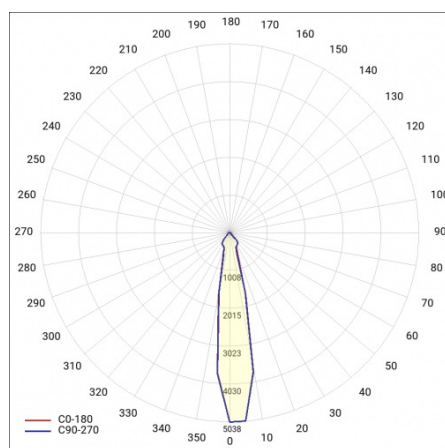

TIUNNE PLUS 160 1240LM 830 15D CZARNA IP65/IP20 ODBŁ.S 12W

SZCZEGÓŁOWA KARTA PRODUKTU

TABELA PARAMETRÓW TECHNICZNYCH

Moc znamionowa oprawy [W]:	12	Kolor pierścienia:	czarny
Indeks:	417290	Materiał korpusu:	aluminium
Temperatura barwowa [K]:	3000	Wymiary (W/S/G/Z) [mm]:	ø170/98
EAN:	5905963417290	Kolor korpusu:	biały
Strumień świetlny oprawy [lm]:	1240	Materiał pierścienia:	aluminium
Źródło światła:	COB	Wymiary montażowe [mm]:	160
Uwagi:	S- srebrny mat	Stopień szczelności:	IP65/IP20
Skuteczność świetlna oprawy [lm/W]:	104	Sposób montażu:	podtynkowy
Klasa energetyczna:	E	Waga netto [kg]:	0.550
Wskaźnik oddawania barw (Ra):	>80	Kategoria typ:	downlight
Klasa ochrony:	II	Gwarancja [lata]:	5
Kąt świecenia [°]:	15	Certyfikat CE:	469/2023
Optyka:	odbłyśnik S	Instrukcja:	Pobierz PDF
Materiał klosza:	PC	Plik LDT:	Pobierz
Rodzaj klosza:	transparentny		
Materiał optyki:	aluminium		

KRZYWA ŚWIATŁOŚCI