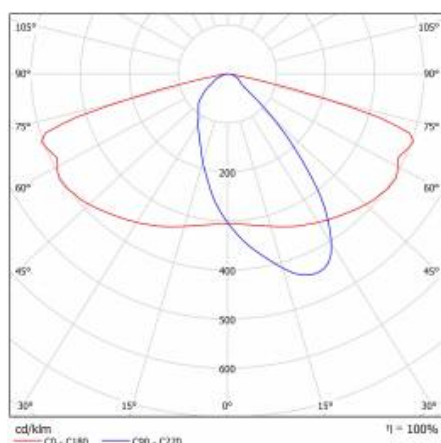

ASTRA LED ALU 9100LM 857 AR3 IP66 I TŘÍDA DRÁT 0,7M ZÁSTRČKA/GN (69W)

PODROBNÁ PRODUKTOVÁ KARTA

TABULKA TECHNICKÝCH PARAMETRŮ

Index:	580598	Barva těla:	šedá
EAN:	5905963580598	Rozměry (V/Š/H/V) [mm]:	640/233/113
Třída ETIM:	EC000062	Instalační rozměry [mm]:	ø60
Typ kategorie:	ulice a silnice	Odolnost proti nárazu:	IK08
Zdroj světla:	LED modul	Stupeň těsnosti:	IP66
Jmenovitý výkon svítidla [W]:	69	Montážní verze:	Vrchol, na tyči / Straně, na výložníku
Jmenovité napájecí napětí [V]:	220–240	Nastavení úhlu sklonu [°]:	-5 až +15 (vrchol); -15 až +5 (strana)
Frekvence [Hz]:	50–60	Boční plocha (SCx) [m2]:	0.018
Světelný tok svítidla [lm]:	9100	Provozní teplota [°C]:	od -20 do +35
Světelná účinnost svítidla [lm/W]:	132	Životnost LED L90B10 [h] [h]:	34000
Energetická třída:	D	Typ kabelu:	H07RN-F
Třída ochrany:	I	ULOR:	0%
Teplota barvy [K]:	5700	Životnost LED L70B50 [h]:	120000
Index podání barev (Ra):	> 80	Životnost LED L80B20 [h]:	75000
SDCM:	≤ 5	Řízení:	ZAPNUTO VYPNUTO
Účinník:	0.98	Délka vodiče [m]:	0.70
Přepětová ochrana [kV]:	10	Čistá hmotnost [kg]:	2.950
Typ difuzoru:	lentikulární matrice	Záruka Export [roky]:	5
Materiál optiky:	PC	Certifikát CE:	467/2023
Optika:	AR3	Certifikace ENEC:	0323/ENEC/23
Materiál karoserie:	práškově lakovaný hliník	Manuál:	Download PDF

SVĚTELNÁ KŘIVKA