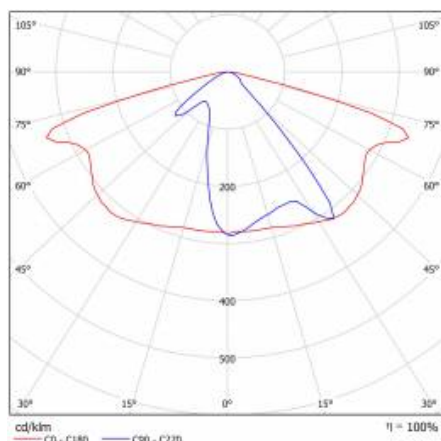

ASTRA LED ALU 9100LM 857 AR1 IP66 I TŘÍDA DRÁT 0,7M ZÁSTRČKA/GN (69W)

PODROBNÁ PRODUKTOVÁ KARTA

TABULKA TECHNICKÝCH PARAMETRŮ

Index:	580291	Barva těla:	šedá
EAN:	5905963580291	Rozměry (V/Š/H/V) [mm]:	640/233/113
Třída ETIM:	EC000062	Instalační rozměry [mm]:	ø60
Typ kategorie:	ulice a silnice	Odolnost proti nárazu:	IK08
Zdroj světla:	LED modul	Stupeň těsnosti:	IP66
Jmenovitý výkon svítidla [W]:	69	Montážní verze:	Vrchol, na tyči / Straně, na výložníku
Jmenovité napájecí napětí [V]:	220–240	Nastavení úhlu světla [°]:	-5 až +15 (vrchol); -15 až +5 (strana)
Frekvence [Hz]:	50–60	Boční plocha (SCx) [m2]:	0.018
Světelný tok svítidla [lm]:	9100	Provozní teplota [°C]:	od -20 do +35
Světelná účinnost svítidla [lm/W]:	132	Životnost LED L90B10 [h] [h]:	34000
Energetická třída:	D	Typ kabelu:	H07RN-F
Třída ochrany:	I	ULOR:	0%
Teplota barvy [K]:	5700	Životnost LED L70B50 [h]:	120000
Index podání barev (Ra):	> 80	Životnost LED L80B20 [h]:	75000
SDCM:	≤ 5	Řízení:	ZAPNUTO VYPNUTO
Účinník:	0.98	Délka vodiče [m]:	0.70
Přepětová ochrana [kV]:	10	Čistá hmotnost [kg]:	2.950
Typ difuzoru:	lentikulární matrice	Záruka Export [roky]:	5
Materiál optiky:	PC	Certifikát CE:	467/2023
Optika:	AR1	Certifikace ENEC:	0323/ENEC/23
Materiál karoserie:	práškově lakovaný hliník	Manuál:	Download PDF

SVĚTELNÁ KŘIVKA