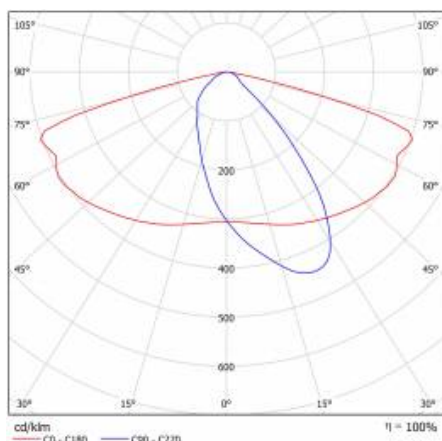

ASTRA LED ALU 7300LM 840 AR3 IP66 I TŘÍDA DRÁT 0,7M ZÁSTRČKA/GN (53W)

PODROBNÁ PRODUKTOVÁ KARTA

TABULKA TECHNICKÝCH PARAMETRŮ

Index:	580529	Barva těla:	šedá
EAN:	5905963580529	Rozměry (V/Š/H/V) [mm]:	640/233/113
Třída ETIM:	EC000062	Instalační rozměry [mm]:	ø60
Typ kategorie:	ulice a silnice	Odolnost proti nárazu:	IK08
Zdroj světla:	LED modul	Stupeň těsnosti:	IP66
Jmenovitý výkon svítidla [W]:	53	Montážní verze:	Vrchol, na tyči / Straně, na výložníku
Jmenovité napájecí napětí [V]:	220–240	Nastavení úhlu sklonu [°]:	-5 až +15 (vrchol); -15 až +5 (strana)
Frekvence [Hz]:	50–60	Boční plocha (SCx) [m2]:	0.018
Světelný tok svítidla [lm]:	7300	Provozní teplota [°C]:	od -20 do +35
Světelná účinnost svítidla [lm/W]:	138	Životnost LED L90B10 [h] [h]:	34000
Energetická třída:	C	Typ kabelu:	H07RN-F
Třída ochrany:	I	ULOR:	0%
Teplota barvy [K]:	4000	Životnost LED L70B50 [h]:	120000
Index podání barev (Ra):	> 80	Životnost LED L80B20 [h]:	75000
SDCM:	≤ 5	Řízení:	ZAPNUTO VYPNUTO
Účinník:	0.97	Délka vodiče [m]:	0.70
Přepětová ochrana [kV]:	10	Čistá hmotnost [kg]:	2.950
Typ difuzoru:	lentikulární matrice	Záruka Export [roky]:	5
Materiál optiky:	PC	Certifikát CE:	467/2023
Optika:	AR3	Certifikace ENEC:	0323/ENEC/23
Materiál karoserie:	práškově lakovaný hliník	Manuál:	Download PDF

SVĚTELNÁ KŘIVKA