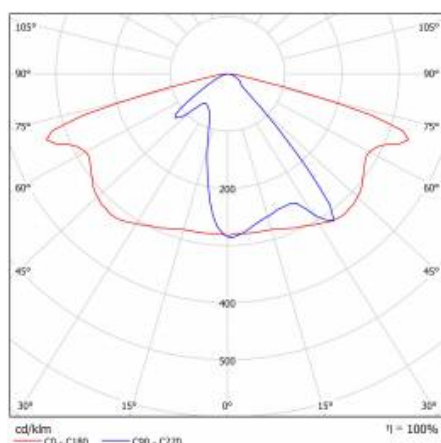

ASTRA LED ALU 6950LM 830 AR1 IP66 I TŘÍDA DRÁT 0,7M ZÁSTRČKA/GN (53W)

PODROBNÁ PRODUKTOVÁ KARTA

TABULKA TECHNICKÝCH PARAMETRŮ

Index:	580215	Materiál karoserie:	práškově lakovaný hliník
Jmenovitý výkon svítidla [W]:	53	Barva těla:	šedá
EAN:	5905963580215	Instalační rozměry [mm]:	ø60
Světelný tok svítidla [lm]:	6950	Odolnost proti nárazu:	IK08
Třída ETIM:	EC000062	Stupeň těsnosti:	IP66
Typ kategorie:	ulice a silnice	Montážní verze:	Vrchol, na tyči / Straně, na výložníku
Zdroj světla:	LED modul	Nastavení úhlu sklonu [°]:	-5 až +15 (vrchol); -15 až +5 (strana)
Teplota barvy [K]:	3000	Boční plocha (SCx) [m2]:	0.018
Jmenovité napájecí napětí [V]:	220–240	Provozní teplota [°C]:	od -20 do +35
Třída ochrany:	I	Životnost LED L90B10 [h] [h]:	34000
Frekvence [Hz]:	50–60	Typ kabelu:	H07RN-F
Optika:	AR1	ULOR:	0%
Světelná účinnost svítidla [lm/W]:	131	Životnost LED L70B50 [h]:	120000
Energetická třída:	D	Životnost LED L80B20 [h]:	75000
Index podání barev (Ra):	> 80	Řízení:	ZAPNUTO VYPNUTO
SDCM:	≤ 5	Délka vodiče [m]:	0.70
Účinník:	0.97	Čistá hmotnost [kg]:	2.950
Přepětová ochrana [kV]:	10	Záruka Export [roky]:	5
Typ difuzoru:	lentikulární matrice	Certifikát CE:	467/2023
Materiál optiky:	PC	Certifikace ENEC:	0323/ENEC/23
Rozměry (V/Š/H/V) [mm]:	640/233/113	Manuál:	Download PDF

SVĚTELNÁ KŘIVKA