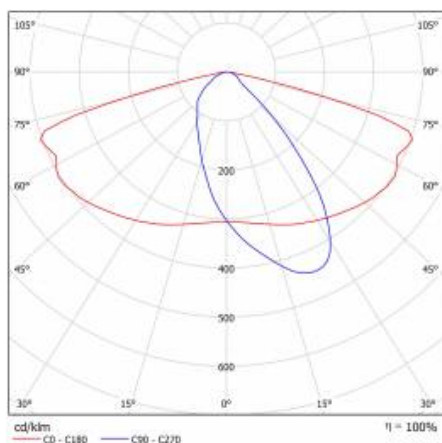

ASTRA LED ALU 5600LM 857 AR3 IP66 I TŘÍDA DRÁT 0,7M ZÁSTRČKA/GN (37W)

PODROBNÁ PRODUKTOVÁ KARTA

TABULKA TECHNICKÝCH PARAMETRŮ

Index:	580475
EAN:	5905963580475
Třída ETIM:	EC000062
Typ kategorie:	ulice a silnice
Zdroj světla:	LED modul
Jmenovitý výkon svítidla [W]:	37
Jmenovité napájecí napětí [V]:	220–240
Frekvence [Hz]:	50–60
Světelný tok svítidla [lm]:	5600
Světelná účinnost svítidla [lm/W]:	151
Energetická třída:	C
Třída ochrany:	I
Teplota barvy [K]:	5700
Index podání barev (Ra):	> 80
SDCM:	≤ 5
Účinník:	0.96
Přepětová ochrana [kV]:	10
Typ difuzoru:	lentikulární matrice
Materiál optiky:	PC
Optika:	AR3
Materiál karoserie:	práškově lakovaný hliník

Barva těla:	šedá
Rozměry (V/Š/H/V) [mm]:	640/233/113
Instalační rozměry [mm]:	ø60
Odolnost proti nárazu:	IK08
Stupeň těsnosti:	IP66
Montážní verze:	Vrchol, na tyči / Straně, na výložníku
Nastavení úhlu sklonu [°]:	-5 až +15 (vrchol); -15 až +5 (strana)
Boční plocha (SCx) [m2]:	0.018
Provozní teplota [°C]:	od -20 do +35
Životnost LED L90B10 [h] [h]:	34000
Typ kabelu:	H07RN-F
ULOR:	0%
Životnost LED L70B50 [h]:	120000
Životnost LED L80B20 [h]:	75000
Řízení:	ZAPNUTO VYPNUTO
Délka vodiče [m]:	0.70
Čistá hmotnost [kg]:	2.950
Záruka Export [roky]:	5
Certifikát CE:	467/2023
Certifikace ENEC:	0323/ENEC/23
Manuál:	Download PDF

SVĚTELNÁ KŘIVKA