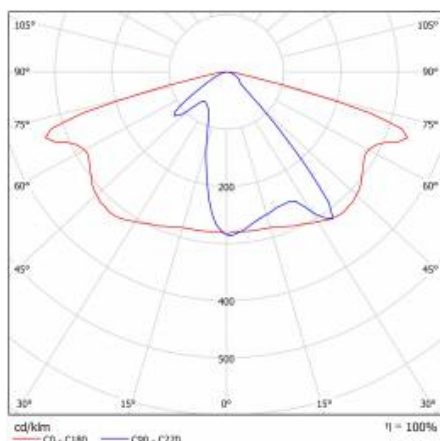

ASTRA LED ALU 5600LM 857 AR1 IP66 I TŘÍDA DRÁT 0,7M ZÁSTRČKA/GN (37W)

PODROBNÁ PRODUKTOVÁ KARTA

TABULKA TECHNICKÝCH PARAMETRŮ

Index:	580178	Materiál karoserie:	práškově lakovaný hliník
Jmenovitý výkon svítidla [W]:	37	Barva těla:	šedá
EAN:	5905963580178	Instalační rozměry [mm]:	ø60
Světelný tok svítidla [lm]:	5600	Odolnost proti nárazu:	IK08
Třída ETIM:	EC000062	Stupeň těsnosti:	IP66
Typ kategorie:	ulice a silnice	Montážní verze:	Vrchol, na tyči / Straně, na výložníku
Zdroj světla:	LED modul	Nastavení úhlu sklonu [°]:	-5 až +15 (vrchol); -15 až +5 (strana)
Teplota barvy [K]:	5700	Boční plocha (SCx) [m2]:	0.018
Jmenovité napájecí napětí [V]:	220–240	Provozní teplota [°C]:	od -20 do +35
Třída ochrany:	I	Životnost LED L90B10 [h] [h]:	34000
Frekvence [Hz]:	50–60	Typ kabelu:	H07RN-F
Optika:	AR1	ULOR:	0%
Světelná účinnost svítidla [lm/W]:	151	Životnost LED L70B50 [h]:	120000
Energetická třída:	C	Životnost LED L80B20 [h]:	75000
Index podání barev (Ra):	> 80	Řízení:	ZAPNUTO VYPNUTO
SDCM:	≤ 5	Délka vodiče [m]:	0.70
Účinník:	0.96	Čistá hmotnost [kg]:	2.950
Přepětová ochrana [kV]:	10	Záruka Export [roky]:	5
Typ difuzoru:	lentikulární matrice	Certifikát CE:	467/2023
Materiál optiky:	PC	Certifikace ENEC:	0323/ENEC/23
Rozměry (V/Š/H/V) [mm]:	640/233/113	Manuál:	Download PDF

SVĚTELNÁ KŘIVKA