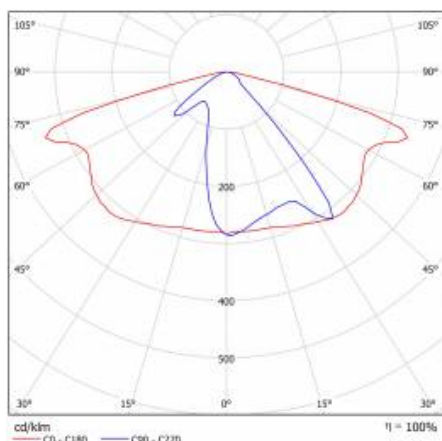

ASTRA LED ALU 5600LM 857 AR1 IP66 I TŘÍDA DRÁT 0,7M ZÁSTRČKA/GN (37W)

PODROBNÁ PRODUKTOVÁ KARTA

TABULKA TECHNICKÝCH PARAMETRŮ

Index:	580178	Materiál karoserie:	práškově lakovaný hliník
Jmenovitý výkon svítidla [W]:	37	Barva těla:	šedá
EAN:	5905963580178	Instalační rozměry [mm]:	ø60
Světelný tok svítidla [lm]:	5600	Odolnost proti nárazu:	IK08
Třída ETIM:	EC000062	Stupeň těsnosti:	IP66
Typ kategorie:	ulice a silnice	Montážní verze:	Vrchol, na tyči / Straně, na výložníku
Zdroj světla:	LED modul	Nastavení úhlu sklonu [°]:	-5 až +15 (vrchol); -15 až +5 (strana)
Teplota barvy [K]:	5700	Boční plocha (SCx) [m2]:	0.018
Jmenovité napájecí napětí [V]:	220–240	Provozní teplota [°C]:	od -20 do +35
Třída ochrany:	I	Životnost LED L90B10 [h] [h]:	34000
Frekvence [Hz]:	50–60	Typ kabelu:	H07RN-F
Optika:	AR1	ULOR:	0%
Světelná účinnost svítidla [lm/W]:	151	Životnost LED L70B50 [h]:	120000
Energetická třída:	C	Životnost LED L80B20 [h]:	75000
Index podání barev (Ra):	> 80	Řízení:	ZAPNUTO VYPNUTO
SDCM:	≤ 5	Délka vodiče [m]:	0.70
Účinník:	0.96	Čistá hmotnost [kg]:	2.950
Přepětová ochrana [kV]:	10	Záruka Export [roky]:	5
Typ difuzoru:	lentikulární matrice	Certifikát CE:	467/2023
Materiál optiky:	PC	Certifikace ENEC:	0323/ENEC/23
Rozměry (V/Š/H/V) [mm]:	640/233/113	Manuál:	Download PDF

SVĚTELNÁ KŘIVKA