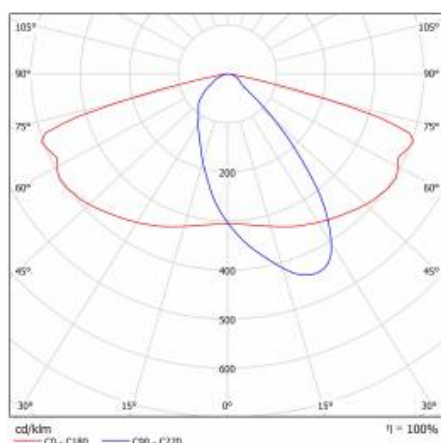

ASTRA LED ALU 5600LM 840 AR3 IP66 I TŘÍDA DRÁT 0,7M ZÁSTRČKA/GN (37W)

PODROBNÁ PRODUKTOVÁ KARTA

TABULKA TECHNICKÝCH PARAMETRŮ

Index:	580468	Materiál karoserie:	práškově lakovaný hliník
Jmenovitý výkon svítidla [W]:	37	Barva těla:	šedá
EAN:	5905963580468	Instalační rozměry [mm]:	ø60
Světelný tok svítidla [lm]:	5600	Odolnost proti nárazu:	IK08
Třída ETIM:	EC000062	Stupeň těsnosti:	IP66
Typ kategorie:	ulice a silnice	Montážní verze:	Vrchol, na tyči / Straně, na výložníku
Zdroj světla:	LED modul	Nastavení úhlu sklonu [°]:	-5 až +15 (vrchol); -15 až +5 (strana)
Teplota barvy [K]:	4000	Boční plocha (SCx) [m2]:	0.018
Jmenovité napájecí napětí [V]:	220–240	Provozní teplota [°C]:	od -20 do +35
Třída ochrany:	I	Životnost LED L90B10 [h] [h]:	34000
Frekvence [Hz]:	50–60	Typ kabelu:	H07RN-F
Optika:	AR3	ULOR:	0%
Světelná účinnost svítidla [lm/W]:	151	Životnost LED L70B50 [h]:	120000
Energetická třída:	C	Životnost LED L80B20 [h]:	75000
Index podání barev (Ra):	> 80	Řízení:	ZAPNUTO VYPNUTO
SDCM:	≤ 5	Délka vodiče [m]:	0.70
Účinník:	0.96	Čistá hmotnost [kg]:	2.950
Přepětová ochrana [kV]:	10	Záruka Export [roky]:	5
Typ difuzoru:	lentikulární matrice	Certifikát CE:	467/2023
Materiál optiky:	PC	Certifikace ENEC:	0323/ENEC/23
Rozměry (V/Š/H/V) [mm]:	640/233/113	Manuál:	Download PDF

SVĚTELNÁ KŘIVKA