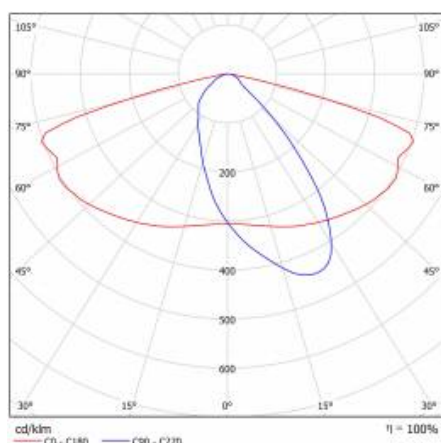

ASTRA LED ALU 3700LM 857 AR3 IP66 I TŘÍDA DRÁT 0,7M ZÁSTRČKA/GN (26W)

PODROBNÁ PRODUKTOVÁ KARTA

TABULKA TECHNICKÝCH PARAMETRŮ

Index:	580413	Barva těla:	šedá
EAN:	5905963580413	Rozměry (V/Š/H/V) [mm]:	640/233/113
Třída ETIM:	EC000062	Instalační rozměry [mm]:	ø60
Typ kategorie:	ulice a silnice	Odolnost proti nárazu:	IK08
Zdroj světla:	LED modul	Stupeň těsnosti:	IP66
Jmenovitý výkon svítidla [W]:	26	Montážní verze:	Vrchol, na tyči / Straně, na výložníku
Jmenovité napájecí napětí [V]:	220–240	Nastavení úhlu sklonu [°]:	-5 až +15 (vrchol); -15 až +5 (strana)
Frekvence [Hz]:	50–60	Boční plocha (SCx) [m2]:	0.018
Světelný tok svítidla [lm]:	3700	Provozní teplota [°C]:	od -20 do +35
Světelná účinnost svítidla [lm/W]:	142	Životnost LED L90B10 [h] [h]:	34000
Energetická třída:	C	Typ kabelu:	H07RN-F
Třída ochrany:	I	ULOR:	0%
Teplota barvy [K]:	5700	Životnost LED L70B50 [h]:	120000
Index podání barev (Ra):	> 80	Životnost LED L80B20 [h]:	75000
SDCM:	≤ 5	Řízení:	ZAPNUTO VYPNUTO
Účinník:	0.93	Délka vodiče [m]:	0.70
Přepětová ochrana [kV]:	10	Čistá hmotnost [kg]:	2.950
Typ difuzoru:	lentikulární matrice	Záruka Export [roky]:	5
Materiál optiky:	PC	Certifikát CE:	467/2023
Optika:	AR3	Certifikace ENEC:	0323/ENEC/23
Materiál karoserie:	práškově lakovaný hliník	Manuál:	Download PDF

SVĚTELNÁ KŘIVKA