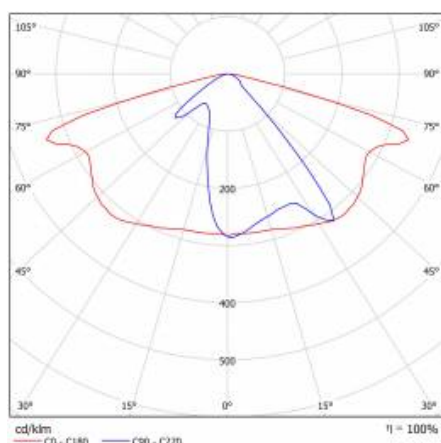

ASTRA LED ALU 3700LM 857 AR1 IP66 I TŘÍDA DRÁT 0,7M ZÁSTRČKA/GN (26W)

PODROBNÁ PRODUKTOVÁ KARTA

TABULKA TECHNICKÝCH PARAMETRŮ

Index:	580116	Materiál karoserie:	práškově lakovaný hliník
Jmenovitý výkon svítidla [W]:	26	Barva těla:	šedá
EAN:	5905963580116	Instalační rozměry [mm]:	ø60
Světelný tok svítidla [lm]:	3700	Odolnost proti nárazu:	IK08
Třída ETIM:	EC000062	Stupeň těsnosti:	IP66
Typ kategorie:	ulice a silnice	Montážní verze:	Vrchol, na tyči / Straně, na výložníku
Zdroj světla:	LED modul	Nastavení úhlu sklonu [°]:	-5 až +15 (vrchol); -15 až +5 (strana)
Teplota barvy [K]:	5700	Boční plocha (SCx) [m2]:	0.018
Jmenovité napájecí napětí [V]:	220–240	Provozní teplota [°C]:	od -20 do +35
Třída ochrany:	I	Životnost LED L90B10 [h] [h]:	34000
Frekvence [Hz]:	50–60	Typ kabelu:	H07RN-F
Optika:	AR1	ULOR:	0%
Světelná účinnost svítidla [lm/W]:	142	Životnost LED L70B50 [h]:	120000
Energetická třída:	C	Životnost LED L80B20 [h]:	75000
Index podání barev (Ra):	> 80	Řízení:	ZAPNUTO VYPNUTO
SDCM:	≤ 5	Délka vodiče [m]:	0.70
Účinník:	0.93	Čistá hmotnost [kg]:	2.950
Přepětová ochrana [kV]:	10	Záruka Export [roky]:	5
Typ difuzoru:	lentikulární matrice	Certifikát CE:	467/2023
Materiál optiky:	PC	Certifikace ENEC:	0323/ENEC/23
Rozměry (V/Š/H/V) [mm]:	640/233/113	Manuál:	Download PDF

SVĚTELNÁ KŘIVKA