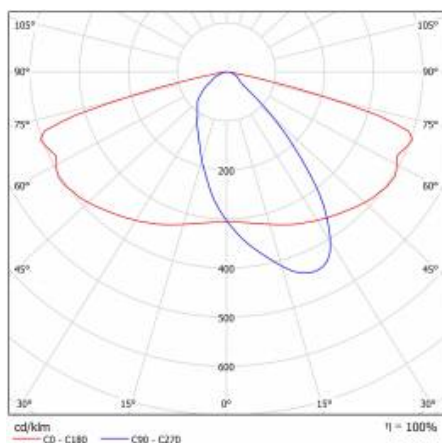

ASTRA LED ALU 3700LM 840 AR3 IP66 I TŘÍDA DRÁT 0,7M ZÁSTRČKA/GN (26W)

PODROBNÁ PRODUKTOVÁ KARTA

TABULKA TECHNICKÝCH PARAMETRŮ

Index:	580406	Materiál karoserie:	práškově lakovaný hliník
Jmenovitý výkon svítidla [W]:	26	Barva těla:	šedá
EAN:	5905963580406	Instalační rozměry [mm]:	ø60
Světelný tok svítidla [lm]:	3700	Odolnost proti nárazu:	IK08
Třída ETIM:	EC000062	Stupeň těsnosti:	IP66
Typ kategorie:	ulice a silnice	Montážní verze:	Vrchol, na tyči / Straně, na výložníku
Zdroj světla:	LED modul	Nastavení úhlu sklonu [°]:	-5 až +15 (vrchol); -15 až +5 (strana)
Teplota barvy [K]:	4000	Boční plocha (SCx) [m2]:	0.018
Jmenovité napájecí napětí [V]:	220–240	Provozní teplota [°C]:	od -20 do +35
Třída ochrany:	I	Životnost LED L90B10 [h] [h]:	34000
Frekvence [Hz]:	50–60	Typ kabelu:	H07RN-F
Optika:	AR3	ULOR:	0%
Světelná účinnost svítidla [lm/W]:	142	Životnost LED L70B50 [h]:	120000
Energetická třída:	C	Životnost LED L80B20 [h]:	75000
Index podání barev (Ra):	> 80	Řízení:	ZAPNUTO VYPNUTO
SDCM:	≤ 5	Délka vodiče [m]:	0.70
Účinník:	0.93	Čistá hmotnost [kg]:	2.950
Přepětová ochrana [kV]:	10	Záruka Export [roky]:	5
Typ difuzoru:	lentikulární matrice	Certifikát CE:	467/2023
Materiál optiky:	PC	Certifikace ENEC:	0323/ENEC/23
Rozměry (V/Š/H/V) [mm]:	640/233/113	Manuál:	Download PDF

SVĚTELNÁ KŘIVKA