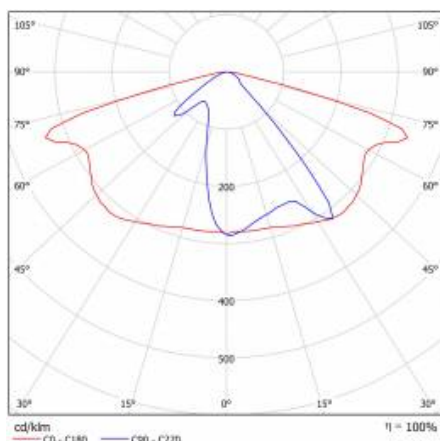

ASTRA LED ALU 3700LM 840 AR1 IP66 I TŘÍDA DRÁT 0,7M ZÁSTRČKA/GN (26W)

PODROBNÁ PRODUKTOVÁ KARTA

TABULKA TECHNICKÝCH PARAMETRŮ

Index:	580109	Materiál karoserie:	práškově lakovaný hliník
Jmenovitý výkon svítidla [W]:	26	Barva těla:	šedá
EAN:	5905963580109	Instalační rozměry [mm]:	ø60
Světelný tok svítidla [lm]:	3700	Odolnost proti nárazu:	IK08
Třída ETIM:	EC000062	Stupeň těsnosti:	IP66
Typ kategorie:	ulice a silnice	Montážní verze:	Vrchol, na tyči / Straně, na výložníku
Zdroj světla:	LED modul	Nastavení úhlu sklonu [°]:	-5 až +15 (vrchol); -15 až +5 (strana)
Teplota barvy [K]:	4000	Boční plocha (SCx) [m2]:	0.018
Jmenovité napájecí napětí [V]:	220–240	Provozní teplota [°C]:	od -20 do +35
Třída ochrany:	I	Životnost LED L90B10 [h] [h]:	34000
Frekvence [Hz]:	50–60	Typ kabelu:	H07RN-F
Optika:	AR1	ULOR:	0%
Světelná účinnost svítidla [lm/W]:	142	Životnost LED L70B50 [h]:	120000
Energetická třída:	C	Životnost LED L80B20 [h]:	75000
Index podání barev (Ra):	> 80	Řízení:	ZAPNUTO VYPNUTO
SDCM:	≤ 5	Délka vodiče [m]:	0.70
Účinník:	0.93	Čistá hmotnost [kg]:	2.950
Přepětová ochrana [kV]:	10	Záruka Export [roky]:	5
Typ difuzoru:	lentikulární matrice	Certifikát CE:	467/2023
Materiál optiky:	PC	Certifikace ENEC:	0323/ENEC/23
Rozměry (V/Š/H/V) [mm]:	640/233/113	Manuál:	Download PDF

SVĚTELNÁ KŘIVKA