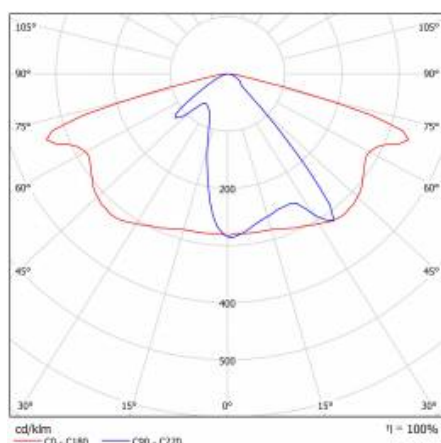

ASTRA LED ALU 3500LM 830 AR1 IP66 I TŘÍDA DRÁT 0,7M ZÁSTRČKA/GN (26W)

PODROBNÁ PRODUKTOVÁ KARTA

TABULKA TECHNICKÝCH PARAMETRŮ

Index:	580093	Materiál karoserie:	práškově lakovaný hliník
Jmenovitý výkon svítidla [W]:	26	Barva těla:	šedá
EAN:	5905963580093	Instalační rozměry [mm]:	ø60
Světelný tok svítidla [lm]:	3500	Odolnost proti nárazu:	IK08
Třída ETIM:	EC000062	Stupeň těsnosti:	IP66
Typ kategorie:	ulice a silnice	Montážní verze:	Vrchol, na tyči / Straně, na výložníku
Zdroj světla:	LED modul	Nastavení úhlu sklonu [°]:	-5 až +15 (vrchol); -15 až +5 (strana)
Teplota barvy [K]:	3000	Boční plocha (SCx) [m2]:	0.018
Jmenovité napájecí napětí [V]:	220–240	Provozní teplota [°C]:	od -20 do +35
Třída ochrany:	I	Životnost LED L90B10 [h] [h]:	34000
Frekvence [Hz]:	50–60	Typ kabelu:	H07RN-F
Optika:	AR1	ULOR:	0%
Světelná účinnost svítidla [lm/W]:	135	Životnost LED L70B50 [h]:	120000
Energetická třída:	D	Životnost LED L80B20 [h]:	75000
Index podání barev (Ra):	> 80	Řízení:	ZAPNUTO VYPNUTO
SDCM:	≤ 5	Délka vodiče [m]:	0.70
Účinník:	0.93	Čistá hmotnost [kg]:	2.950
Přepětová ochrana [kV]:	10	Záruka Export [roky]:	5
Typ difuzoru:	lentikulární matrice	Certifikát CE:	467/2023
Materiál optiky:	PC	Certifikace ENEC:	0323/ENEC/23
Rozměry (V/Š/H/V) [mm]:	640/233/113	Manuál:	Download PDF

SVĚTELNÁ KŘIVKA