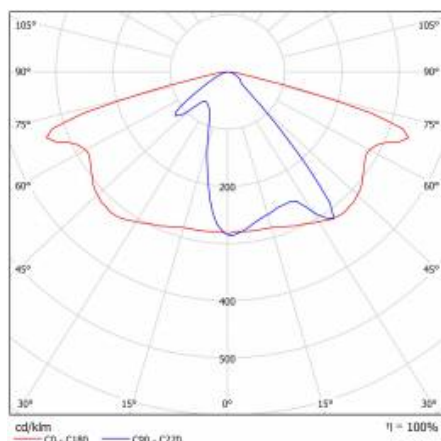

ASTRA LED ALU 3500LM 830 AR1 IP66 I TŘÍDA DRÁT 0,7M ZÁSTRČKA/GN (26W)

PODROBNÁ PRODUKTOVÁ KARTA

TABULKA TECHNICKÝCH PARAMETRŮ

Index:	580093	Barva těla:	šedá
EAN:	5905963580093	Rozměry (V/Š/H/V) [mm]:	640/233/113
Třída ETIM:	EC000062	Instalační rozměry [mm]:	ø60
Typ kategorie:	ulice a silnice	Odolnost proti nárazu:	IK08
Zdroj světla:	LED modul	Stupeň těsnosti:	IP66
Jmenovitý výkon svítidla [W]:	26	Montážní verze:	Vrchol, na tyči / Straně, na výložníku
Jmenovité napájecí napětí [V]:	220–240	Nastavení úhlu světla [°]:	-5 až +15 (vrchol); -15 až +5 (strana)
Frekvence [Hz]:	50–60	Boční plocha (SCx) [m2]:	0.018
Světelný tok svítidla [lm]:	3500	Provozní teplota [°C]:	od -20 do +35
Světelná účinnost svítidla [lm/W]:	135	Životnost LED L90B10 [h] [h]:	34000
Energetická třída:	D	Typ kabelu:	H07RN-F
Třída ochrany:	I	ULOR:	0%
Teplota barvy [K]:	3000	Životnost LED L70B50 [h]:	120000
Index podání barev (Ra):	> 80	Životnost LED L80B20 [h]:	75000
SDCM:	≤ 5	Řízení:	ZAPNUTO VYPNUTO
Účinník:	0.93	Délka vodiče [m]:	0.70
Přepětová ochrana [kV]:	10	Čistá hmotnost [kg]:	2.950
Typ difuzoru:	lentikulární matrice	Záruka Export [roky]:	5
Materiál optiky:	PC	Certifikát CE:	467/2023
Optika:	AR1	Certifikace ENEC:	0323/ENEC/23
Materiál karoserie:	práškově lakovaný hliník	Manuál:	Download PDF

SVĚTELNÁ KŘIVKA