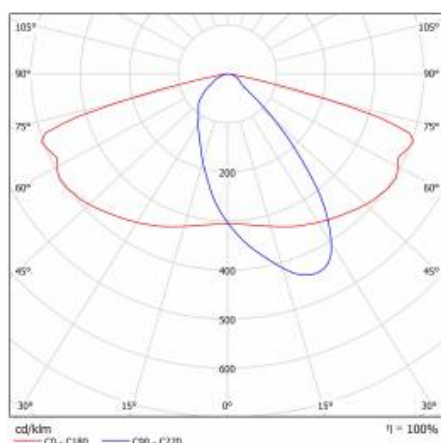

ASTRA LED ALU 2300LM 857 AR3 IP66 I TŘÍDA DRÁT 0,7M ZÁSTRČKA/GN (17W)

PODROBNÁ PRODUKTOVÁ KARTA

TABULKA TECHNICKÝCH PARAMETRŮ

Index:	580352	Barva těla:	šedá
EAN:	5905963580352	Rozměry (V/Š/H/V) [mm]:	640/233/113
Třída ETIM:	EC000062	Instalační rozměry [mm]:	ø60
Typ kategorie:	ulice a silnice	Odolnost proti nárazu:	IK08
Zdroj světla:	LED modul	Stupeň těsnosti:	IP66
Jmenovitý výkon svítidla [W]:	17	Montážní verze:	Vrchol, na tyči / Straně, na výložníku
Jmenovité napájecí napětí [V]:	220–240	Nastavení úhlu sklonu [°]:	-5 až +15 (vrchol); -15 až +5 (strana)
Frekvence [Hz]:	50–60	Boční plocha (SCx) [m2]:	0.018
Světelný tok svítidla [lm]:	2300	Provozní teplota [°C]:	od -20 do +35
Světelná účinnost svítidla [lm/W]:	135	Životnost LED L90B10 [h] [h]:	34000
Energetická třída:	D	Typ kabelu:	H07RN-F
Třída ochrany:	I	ULOR:	0%
Teplota barvy [K]:	5700	Životnost LED L70B50 [h]:	120000
Index podání barev (Ra):	> 80	Životnost LED L80B20 [h]:	75000
SDCM:	≤ 5	Řízení:	ZAPNUTO VYPNUTO
Účinník:	0.90	Délka vodiče [m]:	0.70
Přepětová ochrana [kV]:	10	Čistá hmotnost [kg]:	2.950
Typ difuzoru:	lentikulární matrice	Záruka Export [roky]:	5
Materiál optiky:	PC	Certifikát CE:	467/2023
Optika:	AR3	Certifikace ENEC:	0323/ENEC/23
Materiál karoserie:	práškově lakovaný hliník	Manuál:	Download PDF

SVĚTELNÁ KŘIVKA