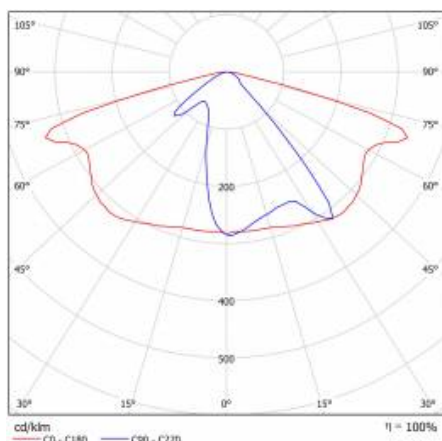

ASTRA LED ALU 2300LM 857 AR1 IP66 I TŘÍDA DRÁT 0,7M ZÁSTRČKA/GN (17W)

PODROBNÁ PRODUKTOVÁ KARTA

TABULKA TECHNICKÝCH PARAMETRŮ

Index:	580055	Materiál karoserie:	práškově lakovaný hliník
Jmenovitý výkon svítidla [W]:	17	Barva těla:	šedá
EAN:	5905963580055	Instalační rozměry [mm]:	ø60
Světelný tok svítidla [lm]:	2300	Odolnost proti nárazu:	IK08
Třída ETIM:	EC000062	Stupeň těsnosti:	IP66
Typ kategorie:	ulice a silnice	Montážní verze:	Vrchol, na tyči / Straně, na výložníku
Zdroj světla:	LED modul	Nastavení úhlu sklonu [°]:	-5 až +15 (vrchol); -15 až +5 (strana)
Teplota barvy [K]:	5700	Boční plocha (SCx) [m2]:	0.018
Jmenovité napájecí napětí [V]:	220–240	Provozní teplota [°C]:	od -20 do +35
Třída ochrany:	I	Životnost LED L90B10 [h] [h]:	34000
Frekvence [Hz]:	50–60	Typ kabelu:	H07RN-F
Optika:	AR1	ULOR:	0%
Světelná účinnost svítidla [lm/W]:	135	Životnost LED L70B50 [h]:	120000
Energetická třída:	D	Životnost LED L80B20 [h]:	75000
Index podání barev (Ra):	> 80	Řízení:	ZAPNUTO VYPNUTO
SDCM:	≤ 5	Délka vodiče [m]:	0.70
Účinník:	0.90	Čistá hmotnost [kg]:	2.950
Přepětová ochrana [kV]:	10	Záruka Export [roky]:	5
Typ difuzoru:	lentikulární matrice	Certifikát CE:	467/2023
Materiál optiky:	PC	Certifikace ENEC:	0323/ENEC/23
Rozměry (V/Š/H/V) [mm]:	640/233/113	Manuál:	Download PDF

SVĚTELNÁ KŘIVKA