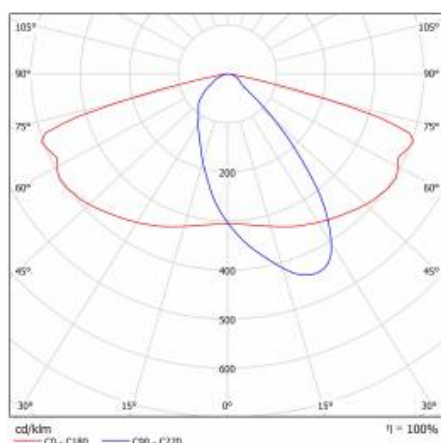

ASTRA LED ALU 2300LM 840 AR3 IP66 I TŘÍDA DRÁT 0,7M ZÁSTRČKA/GN (17W)

PODROBNÁ PRODUKTOVÁ KARTA

TABULKA TECHNICKÝCH PARAMETRŮ

Index:	580345	Materiál karoserie:	práškově lakovaný hliník
Jmenovitý výkon svítidla [W]:	17	Barva těla:	šedá
EAN:	5905963580345	Instalační rozměry [mm]:	ø60
Světelný tok svítidla [lm]:	2300	Odolnost proti nárazu:	IK08
Třída ETIM:	EC000062	Stupeň těsnosti:	IP66
Typ kategorie:	ulice a silnice	Montážní verze:	Vrchol, na tyči / Straně, na výložníku
Zdroj světla:	LED modul	Nastavení úhlu sklonu [°]:	-5 až +15 (vrchol); -15 až +5 (strana)
Teplota barvy [K]:	4000	Boční plocha (SCx) [m2]:	0.018
Jmenovité napájecí napětí [V]:	220–240	Provozní teplota [°C]:	od -20 do +35
Třída ochrany:	I	Životnost LED L90B10 [h] [h]:	34000
Frekvence [Hz]:	50–60	Typ kabelu:	H07RN-F
Optika:	AR3	ULOR:	0%
Světelná účinnost svítidla [lm/W]:	135	Životnost LED L70B50 [h]:	120000
Energetická třída:	D	Životnost LED L80B20 [h]:	75000
Index podání barev (Ra):	> 80	Řízení:	ZAPNUTO VYPNUTO
SDCM:	≤ 5	Délka vodiče [m]:	0.70
Účinník:	0.90	Čistá hmotnost [kg]:	2.950
Přepětová ochrana [kV]:	10	Záruka Export [roky]:	5
Typ difuzoru:	lentikulární matrice	Certifikát CE:	467/2023
Materiál optiky:	PC	Certifikace ENEC:	0323/ENEC/23
Rozměry (V/Š/H/V) [mm]:	640/233/113	Manuál:	Download PDF

SVĚTELNÁ KŘIVKA