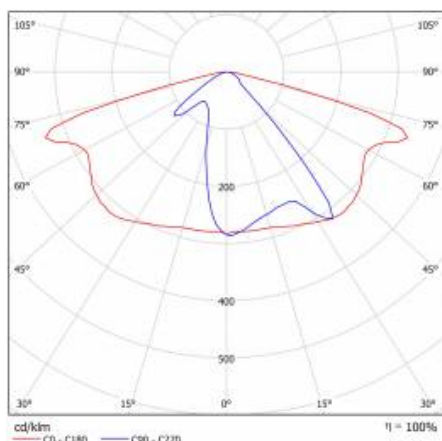

ASTRA LED ALU 2300LM 840 AR1 IP66 I TŘÍDA DRÁT 0,7M ZÁSTRČKA/GN (17W)

PODROBNÁ PRODUKTOVÁ KARTA

TABULKA TECHNICKÝCH PARAMETRŮ

Index:	580048	Materiál karoserie:	práškově lakovaný hliník
Jmenovitý výkon svítidla [W]:	17	Barva těla:	šedá
EAN:	5905963580048	Instalační rozměry [mm]:	ø60
Světelný tok svítidla [lm]:	2300	Odolnost proti nárazu:	IK08
Třída ETIM:	EC000062	Stupeň těsnosti:	IP66
Typ kategorie:	ulice a silnice	Montážní verze:	Vrchol, na tyči / Straně, na výložníku
Zdroj světla:	LED modul	Nastavení úhlu sklonu [°]:	-5 až +15 (vrchol); -15 až +5 (strana)
Teplota barvy [K]:	4000	Boční plocha (SCx) [m2]:	0.018
Jmenovité napájecí napětí [V]:	220–240	Provozní teplota [°C]:	od -20 do +35
Třída ochrany:	I	Životnost LED L90B10 [h] [h]:	34000
Frekvence [Hz]:	50–60	Typ kabelu:	H07RN-F
Optika:	AR1	ULOR:	0%
Světelná účinnost svítidla [lm/W]:	135	Životnost LED L70B50 [h]:	120000
Energetická třída:	D	Životnost LED L80B20 [h]:	75000
Index podání barev (Ra):	> 80	Řízení:	ZAPNUTO VYPNUTO
SDCM:	≤ 5	Délka vodiče [m]:	0.70
Účinník:	0.90	Čistá hmotnost [kg]:	2.950
Přepětová ochrana [kV]:	10	Záruka Export [roky]:	5
Typ difuzoru:	lentikulární matrice	Certifikát CE:	467/2023
Materiál optiky:	PC	Certifikace ENEC:	0323/ENEC/23
Rozměry (V/Š/H/V) [mm]:	640/233/113	Manuál:	Download PDF

SVĚTELNÁ KŘIVKA