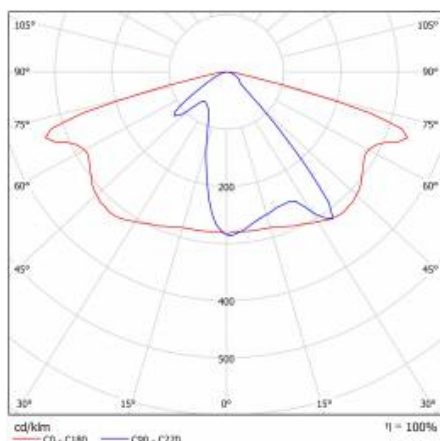

ASTRA LED ALU 2300LM 840 AR1 IP66 I TŘÍDA DRÁT 0,7M ZÁSTRČKA/GN (17W)

PODROBNÁ PRODUKTOVÁ KARTA

TABULKA TECHNICKÝCH PARAMETRŮ

Index:	580048	Materiál karoserie:	práškově lakovaný hliník
Jmenovitý výkon svítidla [W]:	17	Barva těla:	šedá
EAN:	5905963580048	Instalační rozměry [mm]:	ø60
Světelný tok svítidla [lm]:	2300	Odolnost proti nárazu:	IK08
Třída ETIM:	EC000062	Stupeň těsnosti:	IP66
Typ kategorie:	ulice a silnice	Montážní verze:	Vrchol, na tyči / Straně, na výložníku
Zdroj světla:	LED modul	Nastavení úhlu sklonu [°]:	-5 až +15 (vrchol); -15 až +5 (strana)
Teplota barvy [K]:	4000	Boční plocha (SCx) [m2]:	0.018
Jmenovité napájecí napětí [V]:	220–240	Provozní teplota [°C]:	od -20 do +35
Třída ochrany:	I	Životnost LED L90B10 [h] [h]:	34000
Frekvence [Hz]:	50–60	Typ kabelu:	H07RN-F
Optika:	AR1	ULOR:	0%
Světelná účinnost svítidla [lm/W]:	135	Životnost LED L70B50 [h]:	120000
Energetická třída:	D	Životnost LED L80B20 [h]:	75000
Index podání barev (Ra):	> 80	Řízení:	ZAPNUTO VYPNUTO
SDCM:	≤ 5	Délka vodiče [m]:	0.70
Účinník:	0.90	Čistá hmotnost [kg]:	2.950
Přepětová ochrana [kV]:	10	Záruka Export [roky]:	5
Typ difuzoru:	lentikulární matrice	Certifikát CE:	467/2023
Materiál optiky:	PC	Certifikace ENEC:	0323/ENEC/23
Rozměry (V/Š/H/V) [mm]:	640/233/113	Manuál:	Download PDF

SVĚTELNÁ KŘIVKA