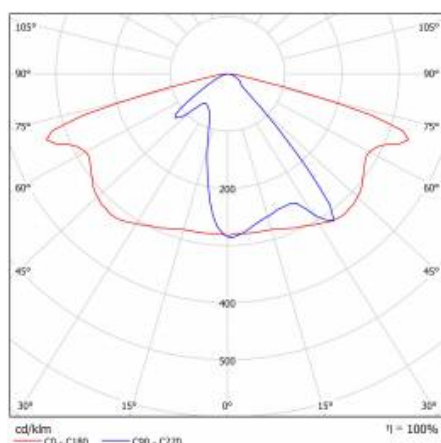

ASTRA LED ALU 2300LM 840 AR1 IP66 I TŘÍDA DRÁT 0,7M ZÁSTRČKA/GN (17W)

PODROBNÁ PRODUKTOVÁ KARTA

TABULKA TECHNICKÝCH PARAMETRŮ

Index:	580048	Barva těla:	šedá
EAN:	5905963580048	Rozměry (V/Š/H/V) [mm]:	640/233/113
Třída ETIM:	EC000062	Instalační rozměry [mm]:	ø60
Typ kategorie:	ulice a silnice	Odolnost proti nárazu:	IK08
Zdroj světla:	LED modul	Stupeň těsnosti:	IP66
Jmenovitý výkon svítidla [W]:	17	Montážní verze:	Vrchol, na tyči / Straně, na výložníku
Jmenovité napájecí napětí [V]:	220–240	Nastavení úhlu světla [°]:	-5 až +15 (vrchol); -15 až +5 (strana)
Frekvence [Hz]:	50–60	Boční plocha (SCx) [m2]:	0.018
Světelný tok svítidla [lm]:	2300	Provozní teplota [°C]:	od -20 do +35
Světelná účinnost svítidla [lm/W]:	135	Životnost LED L90B10 [h] [h]:	34000
Energetická třída:	D	Typ kabelu:	H07RN-F
Třída ochrany:	I	ULOR:	0%
Teplota barvy [K]:	4000	Životnost LED L70B50 [h]:	120000
Index podání barev (Ra):	> 80	Životnost LED L80B20 [h]:	75000
SDCM:	≤ 5	Řízení:	ZAPNUTO VYPNUTO
Účinník:	0.90	Délka vodiče [m]:	0.70
Přepětová ochrana [kV]:	10	Čistá hmotnost [kg]:	2.950
Typ difuzoru:	lentikulární matrice	Záruka Export [roky]:	5
Materiál optiky:	PC	Certifikát CE:	467/2023
Optika:	AR1	Certifikace ENEC:	0323/ENEC/23
Materiál karoserie:	práškově lakovaný hliník	Manuál:	Download PDF

SVĚTELNÁ KŘIVKA