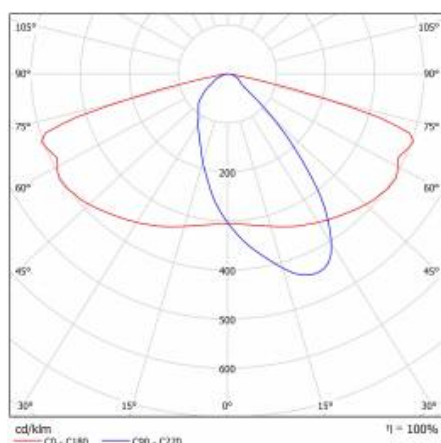

ASTRA LED ALU 2100LM 830 AR3 IP66 I TŘÍDA DRÁT 0,7M ZÁSTRČKA/GN (17W)

PODROBNÁ PRODUKTOVÁ KARTA

TABULKA TECHNICKÝCH PARAMETRŮ

Index:	580338	Barva těla:	šedá
EAN:	5905963580338	Rozměry (V/Š/H/V) [mm]:	640/233/113
Třída ETIM:	EC000062	Instalační rozměry [mm]:	ø60
Typ kategorie:	ulice a silnice	Odolnost proti nárazu:	IK08
Zdroj světla:	LED modul	Stupeň těsnosti:	IP66
Jmenovitý výkon svítidla [W]:	17	Montážní verze:	Vrchol, na tyči / Straně, na výložníku
Jmenovité napájecí napětí [V]:	220–240	Nastavení úhlu sklonu [°]:	-5 až +15 (vrchol); -15 až +5 (strana)
Frekvence [Hz]:	50–60	Boční plocha (SCx) [m2]:	0.018
Světelný tok svítidla [lm]:	2100	Provozní teplota [°C]:	od -20 do +35
Světelná účinnost svítidla [lm/W]:	124	Životnost LED L90B10 [h] [h]:	34000
Energetická třída:	D	Typ kabelu:	H07RN-F
Třída ochrany:	I	ULOR:	0%
Teplota barvy [K]:	3000	Životnost LED L70B50 [h]:	120000
Index podání barev (Ra):	> 80	Životnost LED L80B20 [h]:	75000
SDCM:	≤ 5	Řízení:	ZAPNUTO VYPNUTO
Účinník:	0.90	Délka vodiče [m]:	0.70
Přepětová ochrana [kV]:	10	Čistá hmotnost [kg]:	2.950
Typ difuzoru:	lentikulární matrice	Záruka Export [roky]:	5
Materiál optiky:	PC	Certifikát CE:	467/2023
Optika:	AR3	Certifikace ENEC:	0323/ENEC/23
Materiál karoserie:	práškově lakovaný hliník	Manuál:	Download PDF

SVĚTELNÁ KŘIVKA