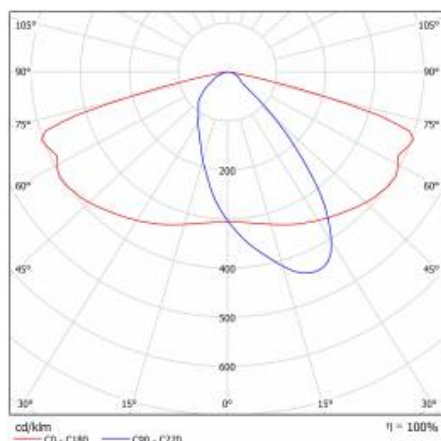

ASTRA LED ALU 2100LM 830 AR3 IP66 I TŘÍDA DRÁT 0,7M ZÁSTRČKA/GN (17W)

PODROBNÁ PRODUKTOVÁ KARTA

TABULKA TECHNICKÝCH PARAMETRŮ

Index:	580338	Materiál karoserie:	práškově lakovaný hliník
Jmenovitý výkon svítidla [W]:	17	Barva těla:	šedá
EAN:	5905963580338	Instalační rozměry [mm]:	ø60
Světelný tok svítidla [lm]:	2100	Odolnost proti nárazu:	IK08
Třída ETIM:	EC000062	Stupeň těsnosti:	IP66
Typ kategorie:	ulice a silnice	Montážní verze:	Vrchol, na tyči / Straně, na výložníku
Zdroj světla:	LED modul	Nastavení úhlu sklonu [°]:	-5 až +15 (vrchol); -15 až +5 (strana)
Teplota barvy [K]:	3000	Boční plocha (SCx) [m2]:	0.018
Jmenovité napájecí napětí [V]:	220–240	Provozní teplota [°C]:	od -20 do +35
Třída ochrany:	I	Životnost LED L90B10 [h] [h]:	34000
Frekvence [Hz]:	50–60	Typ kabelu:	H07RN-F
Optika:	AR3	ULOR:	0%
Světelná účinnost svítidla [lm/W]:	124	Životnost LED L70B50 [h]:	120000
Energetická třída:	D	Životnost LED L80B20 [h]:	75000
Index podání barev (Ra):	> 80	Řízení:	ZAPNUTO VYPNUTO
SDCM:	≤ 5	Délka vodiče [m]:	0.70
Účinník:	0.90	Čistá hmotnost [kg]:	2.950
Přepětová ochrana [kV]:	10	Záruka Export [roky]:	5
Typ difuzoru:	lentikulární matrice	Certifikát CE:	467/2023
Materiál optiky:	PC	Certifikace ENEC:	0323/ENEC/23
Rozměry (V/Š/H/V) [mm]:	640/233/113	Manuál:	Download PDF

SVĚTELNÁ KŘIVKA