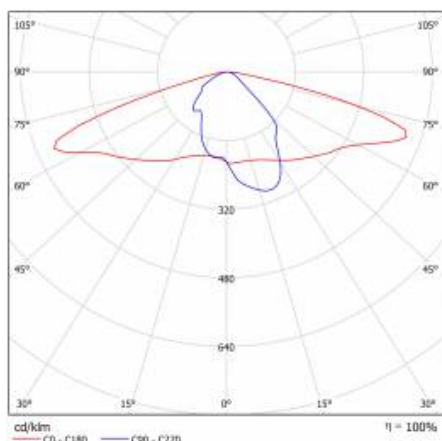

ASTRA LED ALU 15500LM 857 AR2 IP66 I TŘÍDA DRÁT 0,7M ZÁSTRČKA/GN (125W)

PODROBNÁ PRODUKTOVÁ KARTA

TABULKA TECHNICKÝCH PARAMETRŮ

Index:	580710	Materiál karoserie:	práškově lakovaný hliník
Jmenovitý výkon svítidla [W]:	125	Barva těla:	šedá
EAN:	5905963580710	Instalační rozměry [mm]:	ø60
Světelný tok svítidla [lm]:	15500	Odolnost proti nárazu:	IK08
Třída ETIM:	EC000062	Stupeň těsnosti:	IP66
Typ kategorie:	ulice a silnice	Montážní verze:	Vrchol, na tyči / Straně, na výložníku
Zdroj světla:	LED modul	Nastavení úhlu sklonu [°]:	-5 až +15 (vrchol); -15 až +5 (strana)
Teplota barvy [K]:	5700	Boční plocha (SCx) [m2]:	0.018
Jmenovité napájecí napětí [V]:	220–240	Provozní teplota [°C]:	od -20 do +35
Třída ochrany:	I	Životnost LED L90B10 [h] [h]:	32000
Frekvence [Hz]:	50–60	Typ kabelu:	H07RN-F
Optika:	AR2	ULOR:	0%
Světelná účinnost svítidla [lm/W]:	124	Životnost LED L70B50 [h]:	103000
Energetická třída:	D	Životnost LED L80B20 [h]:	65000
Index podání barev (Ra):	> 80	Řízení:	ZAPNUTO VYPNUTO
SDCM:	≤ 5	Délka vodiče [m]:	0.70
Účinník:	0.96	Čistá hmotnost [kg]:	2.950
Přepětová ochrana [kV]:	10	Záruka Export [roky]:	5
Typ difuzoru:	lentikulární matrice	Certifikát CE:	467/2023
Materiál optiky:	PC	Certifikace ENEC:	0323/ENEC/23
Rozměry (V/Š/H/V) [mm]:	640/233/113	Manuál:	Download PDF

SVĚTELNÁ KŘIVKA