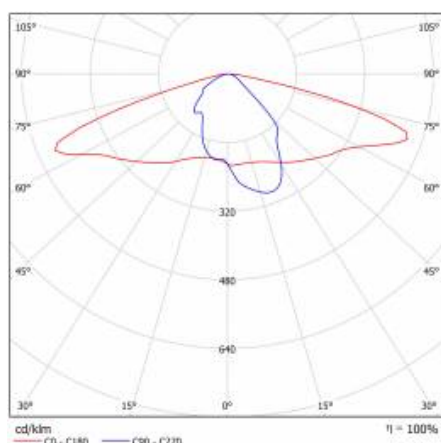

ASTRA LED ALU 14800LM 830 AR2 IP66 I TŘÍDA DRÁT 0,7M ZÁSTRČKA/GN (125W)

PODROBNÁ PRODUKTOVÁ KARTA

TABULKA TECHNICKÝCH PARAMETRŮ

Index:	580697	Barva těla:	šedá
EAN:	5905963580697	Rozměry (V/Š/H/V) [mm]:	640/233/113
Třída ETIM:	EC000062	Instalační rozměry [mm]:	ø60
Typ kategorie:	ulice a silnice	Odolnost proti nárazu:	IK08
Zdroj světla:	LED modul	Stupeň těsnosti:	IP66
Jmenovitý výkon svítidla [W]:	125	Montážní verze:	Vrchol, na tyči / Straně, na výložníku
Jmenovité napájecí napětí [V]:	220–240	Nastavení úhlu sklonu [°]:	-5 až +15 (vrchol); -15 až +5 (strana)
Frekvence [Hz]:	50–60	Boční plocha (SCx) [m2]:	0.018
Světelný tok svítidla [lm]:	14800	Provozní teplota [°C]:	od -20 do +35
Světelná účinnost svítidla [lm/W]:	118	Životnost LED L90B10 [h] [h]:	32000
Energetická třída:	D	Typ kabelu:	H07RN-F
Třída ochrany:	I	ULOR:	0%
Teplota barvy [K]:	3000	Životnost LED L70B50 [h]:	103000
Index podání barev (Ra):	> 80	Životnost LED L80B20 [h]:	65000
SDCM:	≤ 5	Řízení:	ZAPNUTO VYPNUTO
Účinník:	0.96	Délka vodiče [m]:	0.70
Přepětová ochrana [kV]:	10	Čistá hmotnost [kg]:	2.950
Typ difuzoru:	lentikulární matrice	Záruka Export [roky]:	5
Materiál optiky:	PC	Certifikát CE:	467/2023
Optika:	AR2	Certifikace ENEC:	0323/ENEC/23
Materiál karoserie:	práškově lakovaný hliník	Manuál:	Download PDF

SVĚTELNÁ KŘIVKA