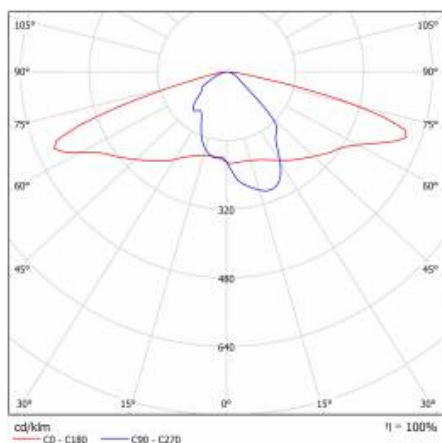

ASTRA LED ALU 14800LM 830 AR2 IP66 I TŘÍDA DRÁT 0,7M ZÁSTRČKA/GN (125W)

PODROBNÁ PRODUKTOVÁ KARTA

TABULKA TECHNICKÝCH PARAMETRŮ

Index:	580697	Materiál karoserie:	práškově lakovaný hliník
Jmenovitý výkon svítidla [W]:	125	Barva těla:	šedá
EAN:	5905963580697	Instalační rozměry [mm]:	ø60
Světelný tok svítidla [lm]:	14800	Odolnost proti nárazu:	IK08
Třída ETIM:	EC000062	Stupeň těsnosti:	IP66
Typ kategorie:	ulice a silnice	Montážní verze:	Vrchol, na tyči / Straně, na výložníku
Zdroj světla:	LED modul	Nastavení úhlu sklonu [°]:	-5 až +15 (vrchol); -15 až +5 (strana)
Teplota barvy [K]:	3000	Boční plocha (SCx) [m2]:	0.018
Jmenovité napájecí napětí [V]:	220–240	Provozní teplota [°C]:	od -20 do +35
Třída ochrany:	I	Životnost LED L90B10 [h] [h]:	32000
Frekvence [Hz]:	50–60	Typ kabelu:	H07RN-F
Optika:	AR2	ULOR:	0%
Světelná účinnost svítidla [lm/W]:	118	Životnost LED L70B50 [h]:	103000
Energetická třída:	D	Životnost LED L80B20 [h]:	65000
Index podání barev (Ra):	> 80	Řízení:	ZAPNUTO VYPNUTO
SDCM:	≤ 5	Délka vodiče [m]:	0.70
Účinník:	0.96	Čistá hmotnost [kg]:	2.950
Přepětová ochrana [kV]:	10	Záruka Export [roky]:	5
Typ difuzoru:	lentikulární matrice	Certifikát CE:	467/2023
Materiál optiky:	PC	Certifikace ENEC:	0323/ENEC/23
Rozměry (V/Š/H/V) [mm]:	640/233/113	Manuál:	Download PDF

SVĚTELNÁ KŘIVKA