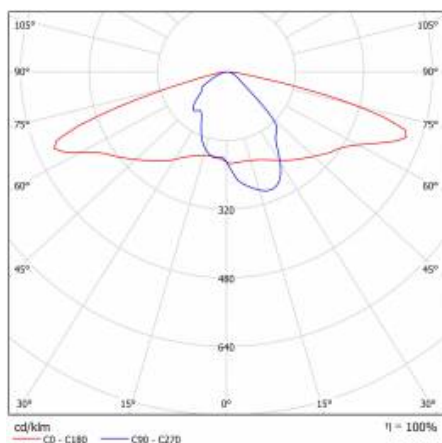

ASTRA LED ALU 12800LM 857 AR2 IP66 I TŘÍDA DRÁT 0,7M ZÁSTRČKA/GN (103W)

PODROBNÁ PRODUKTOVÁ KARTA

TABULKA TECHNICKÝCH PARAMETRŮ

Index:	580659	Materiál karoserie:	práškově lakovaný hliník
Jmenovitý výkon svítidla [W]:	103	Barva těla:	šedá
EAN:	5905963580659	Instalační rozměry [mm]:	ø60
Světelný tok svítidla [lm]:	12800	Odolnost proti nárazu:	IK08
Třída ETIM:	EC000062	Stupeň těsnosti:	IP66
Typ kategorie:	ulice a silnice	Montážní verze:	Vrchol, na tyči / Straně, na výložníku
Zdroj světla:	LED modul	Nastavení úhlu sklonu [°]:	-5 až +15 (vrchol); -15 až +5 (strana)
Teplota barvy [K]:	5700	Boční plocha (SCx) [m2]:	0.018
Jmenovité napájecí napětí [V]:	220–240	Provozní teplota [°C]:	od -20 do +35
Třída ochrany:	I	Životnost LED L90B10 [h] [h]:	35000
Frekvence [Hz]:	50–60	Typ kabelu:	H07RN-F
Optika:	AR2	ULOR:	0%
Světelná účinnost svítidla [lm/W]:	124	Životnost LED L70B50 [h]:	112000
Energetická třída:	D	Životnost LED L80B20 [h]:	71000
Index podání barev (Ra):	> 80	Řízení:	ZAPNUTO VYPNUTO
SDCM:	≤ 5	Délka vodiče [m]:	0.70
Účinník:	0.98	Čistá hmotnost [kg]:	2.950
Přepětová ochrana [kV]:	10	Záruka Export [roky]:	5
Typ difuzoru:	lentikulární matrice	Certifikát CE:	467/2023
Materiál optiky:	PC	Certifikace ENEC:	0323/ENEC/23
Rozměry (V/Š/H/V) [mm]:	640/233/113	Manuál:	Download PDF

SVĚTELNÁ KŘIVKA