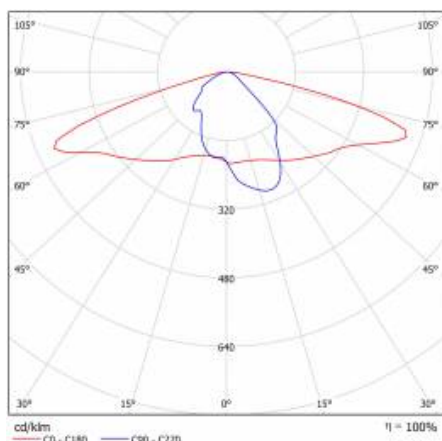

ASTRA LED ALU 12800LM 857 AR2 IP66 I TŘÍDA DRÁT 0,7M ZÁSTRČKA/GN (103W)

PODROBNÁ PRODUKTOVÁ KARTA

TABULKA TECHNICKÝCH PARAMETRŮ

Index:	580659	Barva těla:	šedá
EAN:	5905963580659	Rozměry (V/Š/H/V) [mm]:	640/233/113
Třída ETIM:	EC000062	Instalační rozměry [mm]:	ø60
Typ kategorie:	ulice a silnice	Odolnost proti nárazu:	IK08
Zdroj světla:	LED modul	Stupeň těsnosti:	IP66
Jmenovitý výkon svítidla [W]:	103	Montážní verze:	Vrchol, na tyči / Straně, na výložníku
Jmenovité napájecí napětí [V]:	220–240	Nastavení úhlu světla [°]:	-5 až +15 (vrchol); -15 až +5 (strana)
Frekvence [Hz]:	50–60	Boční plocha (SCx) [m2]:	0.018
Světelný tok svítidla [lm]:	12800	Provozní teplota [°C]:	od -20 do +35
Světelná účinnost svítidla [lm/W]:	124	Životnost LED L90B10 [h] [h]:	35000
Energetická třída:	D	Typ kabelu:	H07RN-F
Třída ochrany:	I	ULOR:	0%
Teplota barvy [K]:	5700	Životnost LED L70B50 [h]:	112000
Index podání barev (Ra):	> 80	Životnost LED L80B20 [h]:	71000
SDCM:	≤ 5	Řízení:	ZAPNUTO VYPNUTO
Účinník:	0.98	Délka vodiče [m]:	0.70
Přepětová ochrana [kV]:	10	Čistá hmotnost [kg]:	2.950
Typ difuzoru:	lentikulární matrice	Záruka Export [roky]:	5
Materiál optiky:	PC	Certifikát CE:	467/2023
Optika:	AR2	Certifikace ENEC:	0323/ENEC/23
Materiál karoserie:	práškově lakovaný hliník	Manuál:	Download PDF

SVĚTELNÁ KŘIVKA