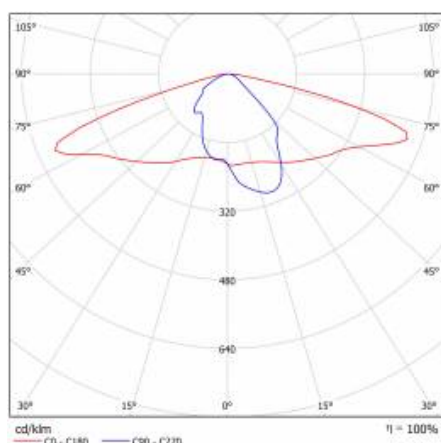

ASTRA LED ALU 12800LM 857 AR2 IP66 I TŘÍDA DRÁT 0,7M ZÁSTRČKA/GN (103W)

PODROBNÁ PRODUKTOVÁ KARTA

TABULKA TECHNICKÝCH PARAMETRŮ

Index:	580659	Materiál karoserie:	práškově lakovaný hliník
Jmenovitý výkon svítidla [W]:	103	Barva těla:	šedá
EAN:	5905963580659	Instalační rozměry [mm]:	ø60
Světelný tok svítidla [lm]:	12800	Odolnost proti nárazu:	IK08
Třída ETIM:	EC000062	Stupeň těsnosti:	IP66
Typ kategorie:	ulice a silnice	Montážní verze:	Vrchol, na tyči / Straně, na výložníku
Zdroj světla:	LED modul	Nastavení úhlu sklonu [°]:	-5 až +15 (vrchol); -15 až +5 (strana)
Teplota barvy [K]:	5700	Boční plocha (SCx) [m2]:	0.018
Jmenovité napájecí napětí [V]:	220–240	Provozní teplota [°C]:	od -20 do +35
Třída ochrany:	I	Životnost LED L90B10 [h] [h]:	35000
Frekvence [Hz]:	50–60	Typ kabelu:	H07RN-F
Optika:	AR2	ULOR:	0%
Světelná účinnost svítidla [lm/W]:	124	Životnost LED L70B50 [h]:	112000
Energetická třída:	D	Životnost LED L80B20 [h]:	71000
Index podání barev (Ra):	> 80	Řízení:	ZAPNUTO VYPNUTO
SDCM:	≤ 5	Délka vodiče [m]:	0.70
Účinník:	0.98	Čistá hmotnost [kg]:	2.950
Přepětová ochrana [kV]:	10	Záruka Export [roky]:	5
Typ difuzoru:	lentikulární matrice	Certifikát CE:	467/2023
Materiál optiky:	PC	Certifikace ENEC:	0323/ENEC/23
Rozměry (V/Š/H/V) [mm]:	640/233/113	Manuál:	Download PDF

SVĚTELNÁ KŘIVKA