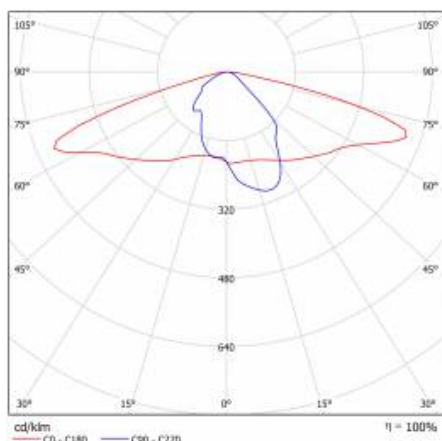

ASTRA LED ALU 12800LM 857 AR2 IP66 I TŘÍDA DRÁT 0,7M ZÁSTRČKA/GN (103W)

PODROBNÁ PRODUKTOVÁ KARTA

TABULKA TECHNICKÝCH PARAMETRŮ

Index:	580659	Barva těla:	šedá
EAN:	5905963580659	Rozměry (V/Š/H/V) [mm]:	640/233/113
Třída ETIM:	EC000062	Instalační rozměry [mm]:	ø60
Typ kategorie:	ulice a silnice	Odolnost proti nárazu:	IK08
Zdroj světla:	LED modul	Stupeň těsnosti:	IP66
Jmenovitý výkon svítidla [W]:	103	Montážní verze:	Vrchol, na tyči / Straně, na výložníku
Jmenovité napájecí napětí [V]:	220–240	Nastavení úhlu sklonu [°]:	-5 až +15 (vrchol); -15 až +5 (strana)
Frekvence [Hz]:	50–60	Boční plocha (SCx) [m2]:	0.018
Světelný tok svítidla [lm]:	12800	Provozní teplota [°C]:	od -20 do +35
Světelná účinnost svítidla [lm/W]:	124	Životnost LED L90B10 [h] [h]:	35000
Energetická třída:	D	Typ kabelu:	H07RN-F
Třída ochrany:	I	ULOR:	0%
Teplota barvy [K]:	5700	Životnost LED L70B50 [h]:	112000
Index podání barev (Ra):	> 80	Životnost LED L80B20 [h]:	71000
SDCM:	≤ 5	Řízení:	ZAPNUTO VYPNUTO
Účinník:	0.98	Délka vodiče [m]:	0.70
Přepětová ochrana [kV]:	10	Čistá hmotnost [kg]:	2.950
Typ difuzoru:	lentikulární matrice	Záruka Export [roky]:	5
Materiál optiky:	PC	Certifikát CE:	467/2023
Optika:	AR2	Certifikace ENEC:	0323/ENEC/23
Materiál karoserie:	práškově lakovaný hliník	Manuál:	Download PDF

SVĚTELNÁ KŘIVKA