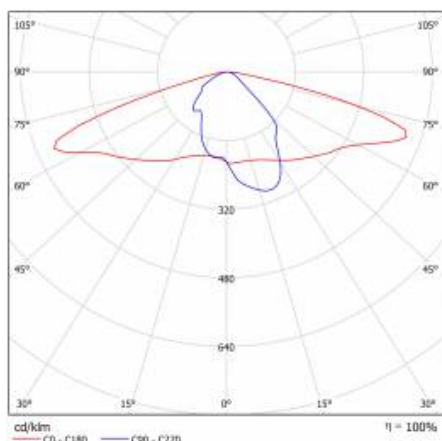

ASTRA LED ALU 12800LM 840 AR2 IP66 I TŘÍDA DRÁT 0,7M ZÁSTRČKA/GN (103W)

PODROBNÁ PRODUKTOVÁ KARTA

TABULKA TECHNICKÝCH PARAMETRŮ

Index:	580642	Materiál karoserie:	práškově lakovaný hliník
Jmenovitý výkon svítidla [W]:	103	Barva těla:	šedá
EAN:	5905963580642	Instalační rozměry [mm]:	ø60
Světelný tok svítidla [lm]:	12800	Odolnost proti nárazu:	IK08
Třída ETIM:	EC000062	Stupeň těsnosti:	IP66
Typ kategorie:	ulice a silnice	Montážní verze:	Vrchol, na tyči / Straně, na výložníku
Zdroj světla:	LED modul	Nastavení úhlu sklonu [°]:	-5 až +15 (vrchol); -15 až +5 (strana)
Teplota barvy [K]:	4000	Boční plocha (SCx) [m2]:	0.018
Jmenovité napájecí napětí [V]:	220–240	Provozní teplota [°C]:	od -20 do +35
Třída ochrany:	I	Životnost LED L90B10 [h] [h]:	35000
Frekvence [Hz]:	50–60	Typ kabelu:	H07RN-F
Optika:	AR2	ULOR:	0%
Světelná účinnost svítidla [lm/W]:	124	Životnost LED L70B50 [h]:	112000
Energetická třída:	D	Životnost LED L80B20 [h]:	71000
Index podání barev (Ra):	> 80	Řízení:	ZAPNUTO VYPNUTO
SDCM:	≤ 5	Délka vodiče [m]:	0.70
Účinnost:	0.98	Čistá hmotnost [kg]:	2.950
Přepětová ochrana [kV]:	10	Záruka Export [roky]:	5
Typ difuzoru:	lentikulární matrice	Certifikát CE:	467/2023
Materiál optiky:	PC	Certifikace ENEC:	0323/ENEC/23
Rozměry (V/Š/H/V) [mm]:	640/233/113	Manuál:	Download PDF

SVĚTELNÁ KŘIVKA