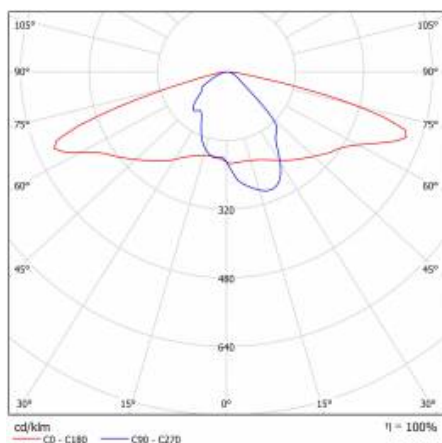

ASTRA LED ALU 12200LM 830 AR2 IP66 I TŘÍDA DRÁT 0,7M ZÁSTRČKA/GN (103W)

PODROBNÁ PRODUKTOVÁ KARTA

TABULKA TECHNICKÝCH PARAMETRŮ

Index:	580635	Materiál karoserie:	práškově lakovaný hliník
Jmenovitý výkon svítidla [W]:	103	Barva těla:	šedá
EAN:	5905963580635	Instalační rozměry [mm]:	ø60
Světelný tok svítidla [lm]:	12200	Odolnost proti nárazu:	IK08
Třída ETIM:	EC000062	Stupeň těsnosti:	IP66
Typ kategorie:	ulice a silnice	Montážní verze:	Vrchol, na tyči / Straně, na výložníku
Zdroj světla:	LED modul	Nastavení úhlu sklonu [°]:	-5 až +15 (vrchol); -15 až +5 (strana)
Teplota barvy [K]:	3000	Boční plocha (SCx) [m2]:	0.018
Jmenovité napájecí napětí [V]:	220–240	Provozní teplota [°C]:	od -20 do +35
Třída ochrany:	I	Životnost LED L90B10 [h] [h]:	35000
Frekvence [Hz]:	50–60	Typ kabelu:	H07RN-F
Optika:	AR2	ULOR:	0%
Světelná účinnost svítidla [lm/W]:	118	Životnost LED L70B50 [h]:	112000
Energetická třída:	D	Životnost LED L80B20 [h]:	71000
Index podání barev (Ra):	> 80	Řízení:	ZAPNUTO VYPNUTO
SDCM:	≤ 5	Délka vodiče [m]:	0.70
Účinník:	0.98	Čistá hmotnost [kg]:	2.950
Přepětová ochrana [kV]:	10	Záruka Export [roky]:	5
Typ difuzoru:	lentikulární matrice	Certifikát CE:	467/2023
Materiál optiky:	PC	Certifikace ENEC:	0323/ENEC/23
Rozměry (V/Š/H/V) [mm]:	640/233/113	Manuál:	Download PDF

SVĚTELNÁ KŘIVKA