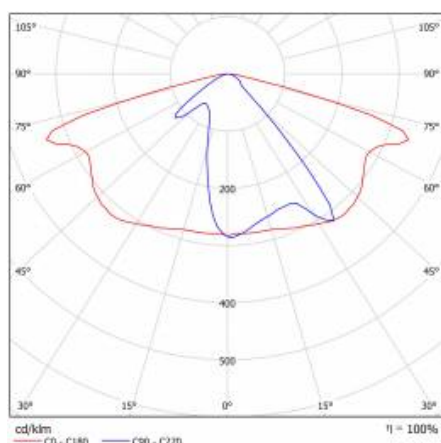

ASTRA LED ALU 9100LM 857 AR1 IP66 II TŘÍDA DRÁT 0,7M ZÁSTRČKA/GN (69W)

PODROBNÁ PRODUKTOVÁ KARTA

TABULKA TECHNICKÝCH PARAMETRŮ

Index:	580260	Barva těla:	šedá
EAN:	5905963580260	Rozměry (V/Š/H/V) [mm]:	640/233/113
Třída ETIM:	EC000062	Instalační rozměry [mm]:	ø60
Typ kategorie:	ulice a silnice	Odolnost proti nárazu:	IK08
Zdroj světla:	LED modul	Stupeň těsnosti:	IP66
Jmenovitý výkon svítidla [W]:	69	Montážní verze:	Vrchol, na tyči / Straně, na výložníku
Jmenovité napájecí napětí [V]:	220–240	Nastavení úhlu sklonu [°]:	-5 až +15 (vrchol); -15 až +5 (strana)
Frekvence [Hz]:	50–60	Boční plocha (SCx) [m2]:	0.018
Světelný tok svítidla [lm]:	9100	Provozní teplota [°C]:	od -20 do +35
Světelná účinnost svítidla [lm/W]:	132	Životnost LED L90B10 [h] [h]:	34000
Energetická třída:	D	Typ kabelu:	H07RN-F
Třída ochrany:	II	ULOR:	0%
Teplota barvy [K]:	5700	Životnost LED L70B50 [h]:	120000
Index podání barev (Ra):	> 80	Životnost LED L80B20 [h]:	75000
SDCM:	≤ 5	Řízení:	ZAPNUTO VYPNUTO
Účinník:	0.98	Délka vodiče [m]:	0.70
Přepětová ochrana [kV]:	10	Čistá hmotnost [kg]:	2.950
Typ difuzoru:	lentikulární matrice	Záruka Export [roky]:	5
Materiál optiky:	PC	Certifikát CE:	467/2023
Optika:	AR1	Certifikace ENEC:	0324/ENEC/23
Materiál karoserie:	práškově lakovaný hliník	Manuál:	Download PDF

SVĚTELNÁ KŘIVKA