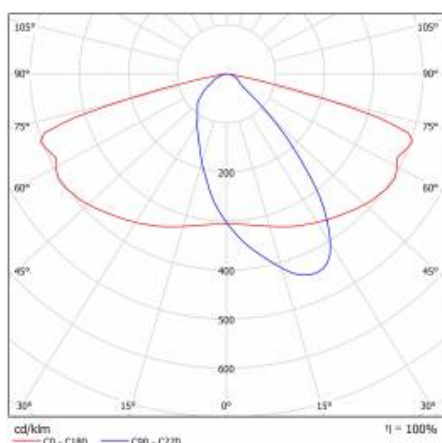

ASTRA LED ALU 9100LM 840 AR3 IP66 II TŘÍDA DRÁT 0,7M ZÁSTRČKA/GN (69W)

PODROBNÁ PRODUKTOVÁ KARTA

TABULKA TECHNICKÝCH PARAMETRŮ

Index:	580550	Materiál karoserie:	práškově lakovaný hliník
Jmenovitý výkon svítidla [W]:	69	Barva těla:	šedá
EAN:	5905963580550	Instalační rozměry [mm]:	ø60
Světelný tok svítidla [lm]:	9100	Odolnost proti nárazu:	IK08
Třída ETIM:	EC000062	Stupeň těsnosti:	IP66
Typ kategorie:	ulice a silnice	Montážní verze:	Vrchol, na tyči / Straně, na výložníku
Zdroj světla:	LED modul	Nastavení úhlu sklonu [°]:	-5 až +15 (vrchol); -15 až +5 (strana)
Teplota barvy [K]:	4000	Boční plocha (SCx) [m2]:	0.018
Jmenovité napájecí napětí [V]:	220–240	Provozní teplota [°C]:	od -20 do +35
Třída ochrany:	II	Životnost LED L90B10 [h] [h]:	34000
Frekvence [Hz]:	50–60	Typ kabelu:	H07RN-F
Optika:	AR3	ULOR:	0%
Světelná účinnost svítidla [lm/W]:	132	Životnost LED L70B50 [h]:	120000
Energetická třída:	D	Životnost LED L80B20 [h]:	75000
Index podání barev (Ra):	> 80	Řízení:	ZAPNUTO VYPNUTO
SDCM:	≤ 5	Délka vodiče [m]:	0.70
Účinník:	0.98	Čistá hmotnost [kg]:	2.950
Přepětová ochrana [kV]:	10	Záruka Export [roky]:	5
Typ difuzoru:	lentikulární matrice	Certifikát CE:	467/2023
Materiál optiky:	PC	Certifikace ENEC:	0324/ENEC/23
Rozměry (V/Š/H/V) [mm]:	640/233/113	Manuál:	Download PDF

SVĚTELNÁ KŘIVKA