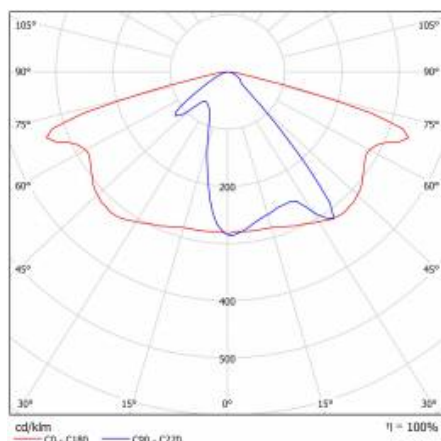

ASTRA LED ALU 9100LM 840 AR1 IP66 II TŘÍDA DRÁT 0,7M ZÁSTRČKA/GN (69W)

PODROBNÁ PRODUKTOVÁ KARTA

TABULKA TECHNICKÝCH PARAMETRŮ

Index:	580253	Barva těla:	šedá
EAN:	5905963580253	Rozměry (V/Š/H/V) [mm]:	640/233/113
Třída ETIM:	EC000062	Instalační rozměry [mm]:	ø60
Typ kategorie:	ulice a silnice	Odolnost proti nárazu:	IK08
Zdroj světla:	LED modul	Stupeň těsnosti:	IP66
Jmenovitý výkon svítidla [W]:	69	Montážní verze:	Vrchol, na tyči / Straně, na výložníku
Jmenovité napájecí napětí [V]:	220–240	Nastavení úhlu světla [°]:	-5 až +15 (vrchol); -15 až +5 (strana)
Frekvence [Hz]:	50–60	Boční plocha (SCx) [m2]:	0.018
Světelný tok svítidla [lm]:	9100	Provozní teplota [°C]:	od -20 do +35
Světelná účinnost svítidla [lm/W]:	132	Životnost LED L90B10 [h] [h]:	34000
Energetická třída:	D	Typ kabelu:	H07RN-F
Třída ochrany:	II	ULOR:	0%
Teplota barvy [K]:	4000	Životnost LED L70B50 [h]:	120000
Index podání barev (Ra):	> 80	Životnost LED L80B20 [h]:	75000
SDCM:	≤ 5	Řízení:	ZAPNUTO VYPNUTO
Účinník:	0.98	Délka vodiče [m]:	0.70
Přepětová ochrana [kV]:	10	Čistá hmotnost [kg]:	2.950
Typ difuzoru:	lentikulární matrice	Záruka Export [roky]:	5
Materiál optiky:	PC	Certifikát CE:	467/2023
Optika:	AR1	Certifikace ENEC:	0324/ENEC/23
Materiál karoserie:	práškově lakovaný hliník	Manuál:	Download PDF

SVĚTELNÁ KŘIVKA