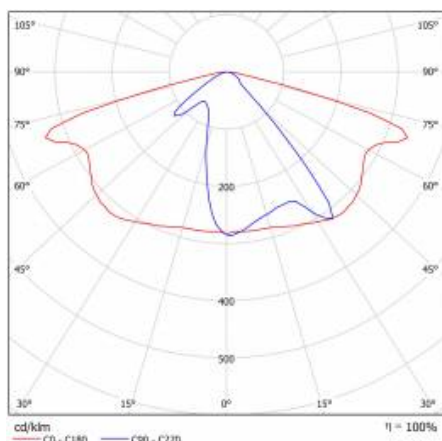

ASTRA LED ALU 8650LM 830 AR1 IP66 II TŘÍDA DRÁT 0,7M ZÁSTRČKA/GN (69W)

PODROBNÁ PRODUKTOVÁ KARTA

TABULKA TECHNICKÝCH PARAMETRŮ

Index:	580246	Barva těla:	šedá
EAN:	5905963580246	Rozměry (V/Š/H/V) [mm]:	640/233/113
Třída ETIM:	EC000062	Instalační rozměry [mm]:	ø60
Typ kategorie:	ulice a silnice	Odolnost proti nárazu:	IK08
Zdroj světla:	LED modul	Stupeň těsnosti:	IP66
Jmenovitý výkon svítidla [W]:	69	Montážní verze:	Vrchol, na tyči / Straně, na výložníku
Jmenovité napájecí napětí [V]:	220–240	Nastavení úhlu sklonu [°]:	-5 až +15 (vrchol); -15 až +5 (strana)
Frekvence [Hz]:	50–60	Boční plocha (SCx) [m2]:	0.018
Světelný tok svítidla [lm]:	8650	Provozní teplota [°C]:	od -20 do +35
Světelná účinnost svítidla [lm/W]:	125	Životnost LED L90B10 [h] [h]:	34000
Energetická třída:	D	Typ kabelu:	H07RN-F
Třída ochrany:	II	ULOR:	0%
Teplota barvy [K]:	3000	Životnost LED L70B50 [h]:	120000
Index podání barev (Ra):	> 80	Životnost LED L80B20 [h]:	75000
SDCM:	≤ 5	Řízení:	ZAPNUTO VYPNUTO
Účinník:	0.98	Délka vodiče [m]:	0.70
Přepětová ochrana [kV]:	10	Čistá hmotnost [kg]:	2.950
Typ difuzoru:	lentikulární matrice	Záruka Export [roky]:	5
Materiál optiky:	PC	Certifikát CE:	467/2023
Optika:	AR1	Certifikace ENEC:	0324/ENEC/23
Materiál karoserie:	práškově lakovaný hliník	Manuál:	Download PDF

SVĚTELNÁ KŘIVKA