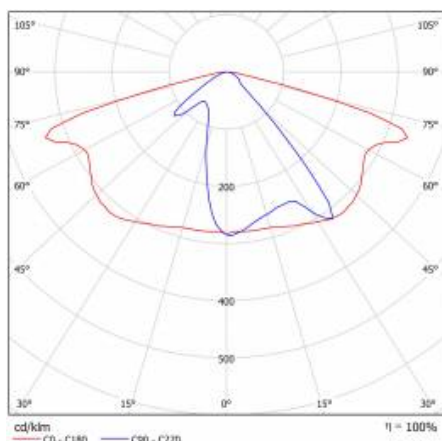

ASTRA LED ALU 8650LM 830 AR1 IP66 II TŘÍDA DRÁT 0,7M ZÁSTRČKA/GN (69W)

PODROBNÁ PRODUKTOVÁ KARTA

TABULKA TECHNICKÝCH PARAMETRŮ

Index:	580246	Materiál karoserie:	práškově lakovaný hliník
Jmenovitý výkon svítidla [W]:	69	Barva těla:	šedá
EAN:	5905963580246	Instalační rozměry [mm]:	ø60
Světelný tok svítidla [lm]:	8650	Odolnost proti nárazu:	IK08
Třída ETIM:	EC000062	Stupeň těsnosti:	IP66
Typ kategorie:	ulice a silnice	Montážní verze:	Vrchol, na tyči / Straně, na výložníku
Zdroj světla:	LED modul	Nastavení úhlu sklonu [°]:	-5 až +15 (vrchol); -15 až +5 (strana)
Teplota barvy [K]:	3000	Boční plocha (SCx) [m2]:	0.018
Jmenovité napájecí napětí [V]:	220–240	Provozní teplota [°C]:	od -20 do +35
Třída ochrany:	II	Životnost LED L90B10 [h] [h]:	34000
Frekvence [Hz]:	50–60	Typ kabelu:	H07RN-F
Optika:	AR1	ULOR:	0%
Světelná účinnost svítidla [lm/W]:	125	Životnost LED L70B50 [h]:	120000
Energetická třída:	D	Životnost LED L80B20 [h]:	75000
Index podání barev (Ra):	> 80	Řízení:	ZAPNUTO VYPNUTO
SDCM:	≤ 5	Délka vodiče [m]:	0.70
Účinník:	0.98	Čistá hmotnost [kg]:	2.950
Přepětová ochrana [kV]:	10	Záruka Export [roky]:	5
Typ difuzoru:	lentikulární matrice	Certifikát CE:	467/2023
Materiál optiky:	PC	Certifikace ENEC:	0324/ENEC/23
Rozměry (V/Š/H/V) [mm]:	640/233/113	Manuál:	Download PDF

SVĚTELNÁ KŘIVKA