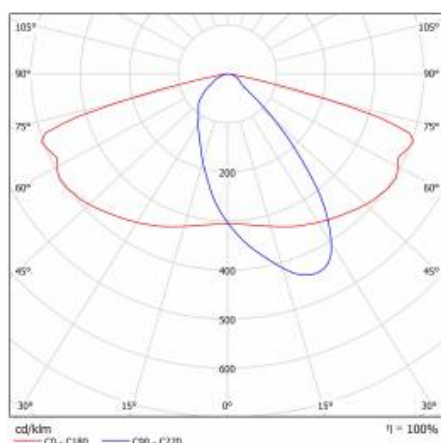

ASTRA LED ALU 7300LM 857 AR3 IP66 II TŘÍDA DRÁT 0,7M ZÁSTRČKA/GN (53W)

PODROBNÁ PRODUKTOVÁ KARTA

TABULKA TECHNICKÝCH PARAMETRŮ

Index:	580505	Materiál karoserie:	práškově lakovaný hliník
Jmenovitý výkon svítidla [W]:	53	Barva těla:	šedá
EAN:	5905963580505	Instalační rozměry [mm]:	ø60
Světelný tok svítidla [lm]:	7300	Odolnost proti nárazu:	IK08
Třída ETIM:	EC000062	Stupeň těsnosti:	IP66
Typ kategorie:	ulice a silnice	Montážní verze:	Vrchol, na tyči / Straně, na výložníku
Zdroj světla:	LED modul	Nastavení úhlu sklonu [°]:	-5 až +15 (vrchol); -15 až +5 (strana)
Teplota barvy [K]:	5700	Boční plocha (SCx) [m2]:	0.018
Jmenovité napájecí napětí [V]:	220–240	Provozní teplota [°C]:	od -20 do +35
Třída ochrany:	II	Životnost LED L90B10 [h] [h]:	34000
Frekvence [Hz]:	50–60	Typ kabelu:	H07RN-F
Optika:	AR3	ULOR:	0%
Světelná účinnost svítidla [lm/W]:	138	Životnost LED L70B50 [h]:	120000
Energetická třída:	C	Životnost LED L80B20 [h]:	75000
Index podání barev (Ra):	> 80	Řízení:	ZAPNUTO VYPNUTO
SDCM:	≤ 5	Délka vodiče [m]:	0.70
Účinník:	0.97	Čistá hmotnost [kg]:	2.950
Přepětová ochrana [kV]:	10	Záruka Export [roky]:	5
Typ difuzoru:	lentikulární matrice	Certifikát CE:	467/2023
Materiál optiky:	PC	Certifikace ENEC:	0324/ENEC/23
Rozměry (V/Š/H/V) [mm]:	640/233/113	Manuál:	Download PDF

SVĚTELNÁ KŘIVKA