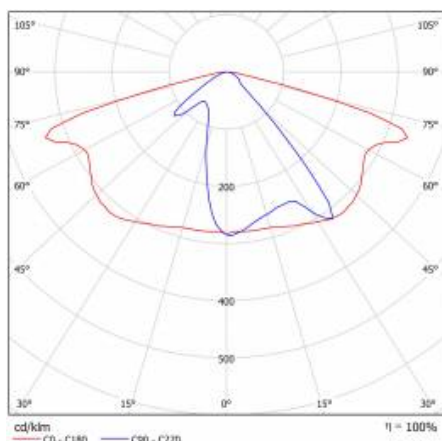

ASTRA LED ALU 7300LM 857 AR1 IP66 II TŘÍDA DRÁT 0,7M ZÁSTRČKA/GN (53W)

PODROBNÁ PRODUKTOVÁ KARTA

TABULKA TECHNICKÝCH PARAMETRŮ

Index:	580208	Barva těla:	šedá
EAN:	5905963580208	Rozměry (V/Š/H/V) [mm]:	640/233/113
Třída ETIM:	EC000062	Instalační rozměry [mm]:	ø60
Typ kategorie:	ulice a silnice	Odolnost proti nárazu:	IK08
Zdroj světla:	LED modul	Stupeň těsnosti:	IP66
Jmenovitý výkon svítidla [W]:	53	Montážní verze:	Vrchol, na tyči / Straně, na výložníku
Jmenovité napájecí napětí [V]:	220–240	Nastavení úhlu světla [°]:	-5 až +15 (vrchol); -15 až +5 (strana)
Frekvence [Hz]:	50–60	Boční plocha (SCx) [m2]:	0.018
Světelný tok svítidla [lm]:	7300	Provozní teplota [°C]:	od -20 do +35
Světelná účinnost svítidla [lm/W]:	138	Životnost LED L90B10 [h] [h]:	34000
Energetická třída:	C	Typ kabelu:	H07RN-F
Třída ochrany:	II	ULOR:	0%
Teplota barvy [K]:	5700	Životnost LED L70B50 [h]:	120000
Index podání barev (Ra):	> 80	Životnost LED L80B20 [h]:	75000
SDCM:	≤ 5	Řízení:	ZAPNUTO VYPNUTO
Účinník:	0.97	Délka vodiče [m]:	0.70
Přepětová ochrana [kV]:	10	Čistá hmotnost [kg]:	2.950
Typ difuzoru:	lentikulární matrice	Záruka Export [roky]:	5
Materiál optiky:	PC	Certifikát CE:	467/2023
Optika:	AR1	Certifikace ENEC:	0324/ENEC/23
Materiál karoserie:	práškově lakovaný hliník	Manuál:	Download PDF

SVĚTELNÁ KŘIVKA