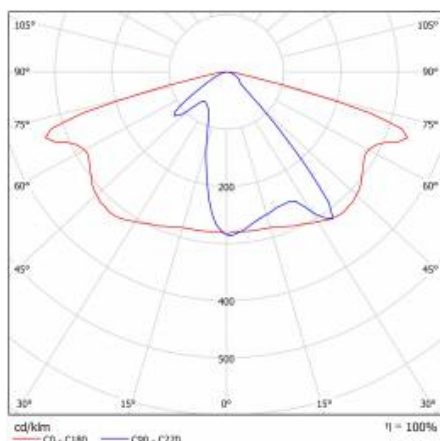

ASTRA LED ALU 7300LM 857 AR1 IP66 II TŘÍDA DRÁT 0,7M ZÁSTRČKA/GN (53W)

PODROBNÁ PRODUKTOVÁ KARTA

TABULKA TECHNICKÝCH PARAMETRŮ

Index:	580208	Materiál karoserie:	práškově lakovaný hliník
Jmenovitý výkon svítidla [W]:	53	Barva těla:	šedá
EAN:	5905963580208	Instalační rozměry [mm]:	ø60
Světelný tok svítidla [lm]:	7300	Odolnost proti nárazu:	IK08
Třída ETIM:	EC000062	Stupeň těsnosti:	IP66
Typ kategorie:	ulice a silnice	Montážní verze:	Vrchol, na tyči / Straně, na výložníku
Zdroj světla:	LED modul	Nastavení úhlu sklonu [°]:	-5 až +15 (vrchol); -15 až +5 (strana)
Teplota barvy [K]:	5700	Boční plocha (SCx) [m2]:	0.018
Jmenovité napájecí napětí [V]:	220–240	Provozní teplota [°C]:	od -20 do +35
Třída ochrany:	II	Životnost LED L90B10 [h] [h]:	34000
Frekvence [Hz]:	50–60	Typ kabelu:	H07RN-F
Optika:	AR1	ULOR:	0%
Světelná účinnost svítidla [lm/W]:	138	Životnost LED L70B50 [h]:	120000
Energetická třída:	C	Životnost LED L80B20 [h]:	75000
Index podání barev (Ra):	> 80	Řízení:	ZAPNUTO VYPNUTO
SDCM:	≤ 5	Délka vodiče [m]:	0.70
Účinník:	0.97	Čistá hmotnost [kg]:	2.950
Přepětová ochrana [kV]:	10	Záruka Export [roky]:	5
Typ difuzoru:	lentikulární matrice	Certifikát CE:	467/2023
Materiál optiky:	PC	Certifikace ENEC:	0324/ENEC/23
Rozměry (V/Š/H/V) [mm]:	640/233/113	Manuál:	Download PDF

SVĚTELNÁ KŘIVKA