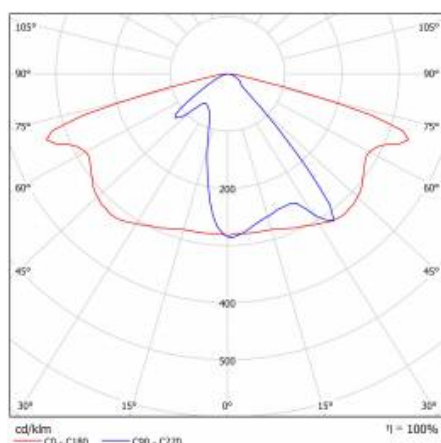

ASTRA LED ALU 7300LM 857 AR1 IP66 II TŘÍDA DRÁT 0,7M ZÁSTRČKA/GN (53W)

PODROBNÁ PRODUKTOVÁ KARTA

TABULKA TECHNICKÝCH PARAMETRŮ

Index:	580208	Barva těla:	šedá
EAN:	5905963580208	Rozměry (V/Š/H/V) [mm]:	640/233/113
Třída ETIM:	EC000062	Instalační rozměry [mm]:	ø60
Typ kategorie:	ulice a silnice	Odolnost proti nárazu:	IK08
Zdroj světla:	LED modul	Stupeň těsnosti:	IP66
Jmenovitý výkon svítidla [W]:	53	Montážní verze:	Vrchol, na tyči / Straně, na výložníku
Jmenovité napájecí napětí [V]:	220–240	Nastavení úhlu sklonu [°]:	-5 až +15 (vrchol); -15 až +5 (strana)
Frekvence [Hz]:	50–60	Boční plocha (SCx) [m2]:	0.018
Světelný tok svítidla [lm]:	7300	Provozní teplota [°C]:	od -20 do +35
Světelná účinnost svítidla [lm/W]:	138	Životnost LED L90B10 [h] [h]:	34000
Energetická třída:	C	Typ kabelu:	H07RN-F
Třída ochrany:	II	ULOR:	0%
Teplota barvy [K]:	5700	Životnost LED L70B50 [h]:	120000
Index podání barev (Ra):	> 80	Životnost LED L80B20 [h]:	75000
SDCM:	≤ 5	Řízení:	ZAPNUTO VYPNUTO
Účinník:	0.97	Délka vodiče [m]:	0.70
Přepětová ochrana [kV]:	10	Čistá hmotnost [kg]:	2.950
Typ difuzoru:	lentikulární matrice	Záruka Export [roky]:	5
Materiál optiky:	PC	Certifikát CE:	467/2023
Optika:	AR1	Certifikace ENEC:	0324/ENEC/23
Materiál karoserie:	práškově lakovaný hliník	Manuál:	Download PDF

SVĚTELNÁ KŘIVKA