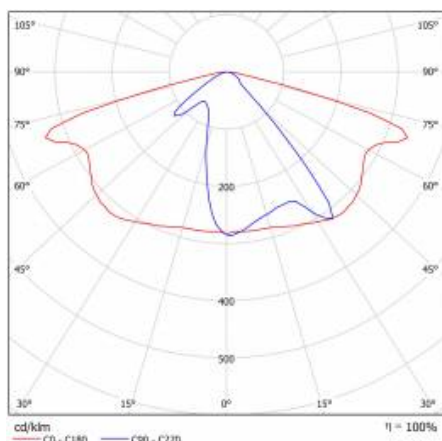

ASTRA LED ALU 7300LM 857 AR1 IP66 II TŘÍDA DRÁT 0,7M ZÁSTRČKA/GN (53W)

PODROBNÁ PRODUKTOVÁ KARTA

TABULKA TECHNICKÝCH PARAMETRŮ

Index:	580208	Materiál karoserie:	práškově lakovaný hliník
Jmenovitý výkon svítidla [W]:	53	Barva těla:	šedá
EAN:	5905963580208	Instalační rozměry [mm]:	ø60
Světelný tok svítidla [lm]:	7300	Odolnost proti nárazu:	IK08
Třída ETIM:	EC000062	Stupeň těsnosti:	IP66
Typ kategorie:	ulice a silnice	Montážní verze:	Vrchol, na tyči / Straně, na výložníku
Zdroj světla:	LED modul	Nastavení úhlu sklonu [°]:	-5 až +15 (vrchol); -15 až +5 (strana)
Teplota barvy [K]:	5700	Boční plocha (SCx) [m2]:	0.018
Jmenovité napájecí napětí [V]:	220–240	Provozní teplota [°C]:	od -20 do +35
Třída ochrany:	II	Životnost LED L90B10 [h] [h]:	34000
Frekvence [Hz]:	50–60	Typ kabelu:	H07RN-F
Optika:	AR1	ULOR:	0%
Světelná účinnost svítidla [lm/W]:	138	Životnost LED L70B50 [h]:	120000
Energetická třída:	C	Životnost LED L80B20 [h]:	75000
Index podání barev (Ra):	> 80	Řízení:	ZAPNUTO VYPNUTO
SDCM:	≤ 5	Délka vodiče [m]:	0.70
Účinník:	0.97	Čistá hmotnost [kg]:	2.950
Přepětová ochrana [kV]:	10	Záruka Export [roky]:	5
Typ difuzoru:	lentikulární matrice	Certifikát CE:	467/2023
Materiál optiky:	PC	Certifikace ENEC:	0324/ENEC/23
Rozměry (V/Š/H/V) [mm]:	640/233/113	Manuál:	Download PDF

SVĚTELNÁ KŘIVKA