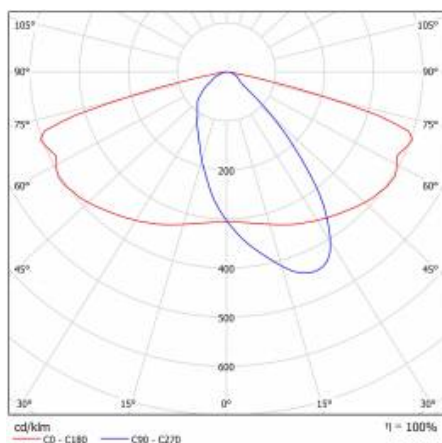

ASTRA LED ALU 7300LM 840 AR3 IP66 II TŘÍDA DRÁT 0,7M ZÁSTRČKA/GN (53W)

PODROBNÁ PRODUKTOVÁ KARTA

TABULKA TECHNICKÝCH PARAMETRŮ

Index:	580499	Materiál karoserie:	práškově lakovaný hliník
Jmenovitý výkon svítidla [W]:	53	Barva těla:	šedá
EAN:	5905963580499	Instalační rozměry [mm]:	ø60
Světelný tok svítidla [lm]:	7300	Odolnost proti nárazu:	IK08
Třída ETIM:	EC000062	Stupeň těsnosti:	IP66
Typ kategorie:	ulice a silnice	Montážní verze:	Vrchol, na tyči / Straně, na výložníku
Zdroj světla:	LED modul	Nastavení úhlu sklonu [°]:	-5 až +15 (vrchol); -15 až +5 (strana)
Teplota barvy [K]:	4000	Boční plocha (SCx) [m2]:	0.018
Jmenovité napájecí napětí [V]:	220–240	Provozní teplota [°C]:	od -20 do +35
Třída ochrany:	II	Životnost LED L90B10 [h] [h]:	34000
Frekvence [Hz]:	50–60	Typ kabelu:	H07RN-F
Optika:	AR3	ULOR:	0%
Světelná účinnost svítidla [lm/W]:	138	Životnost LED L70B50 [h]:	120000
Energetická třída:	C	Životnost LED L80B20 [h]:	75000
Index podání barev (Ra):	> 80	Řízení:	ZAPNUTO VYPNUTO
SDCM:	≤ 5	Délka vodiče [m]:	0.70
Účinník:	0.97	Čistá hmotnost [kg]:	2.950
Přepětová ochrana [kV]:	10	Záruka Export [roky]:	5
Typ difuzoru:	lentikulární matrice	Certifikát CE:	467/2023
Materiál optiky:	PC	Certifikace ENEC:	0324/ENEC/23
Rozměry (V/Š/H/V) [mm]:	640/233/113	Manuál:	Download PDF

SVĚTELNÁ KŘIVKA