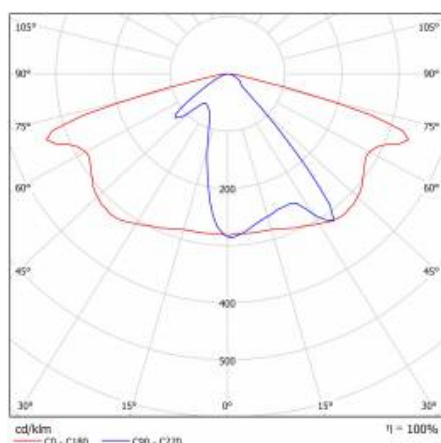

ASTRA LED ALU 6950LM 830 AR1 IP66 II TŘÍDA DRÁT 0,7M ZÁSTRČKA/GN (53W)

PODROBNÁ PRODUKTOVÁ KARTA

TABULKA TECHNICKÝCH PARAMETRŮ

Index:	580185	Materiál karoserie:	práškově lakovaný hliník
Jmenovitý výkon svítidla [W]:	53	Barva těla:	šedá
EAN:	5905963580185	Instalační rozměry [mm]:	ø60
Světelný tok svítidla [lm]:	6950	Odolnost proti nárazu:	IK08
Třída ETIM:	EC000062	Stupeň těsnosti:	IP66
Typ kategorie:	ulice a silnice	Montážní verze:	Vrchol, na tyči / Straně, na výložníku
Zdroj světla:	LED modul	Nastavení úhlu sklonu [°]:	-5 až +15 (vrchol); -15 až +5 (strana)
Teplota barvy [K]:	3000	Boční plocha (SCx) [m2]:	0.018
Jmenovité napájecí napětí [V]:	220–240	Provozní teplota [°C]:	od -20 do +35
Třída ochrany:	II	Životnost LED L90B10 [h] [h]:	34000
Frekvence [Hz]:	50–60	Typ kabelu:	H07RN-F
Optika:	AR1	ULOR:	0%
Světelná účinnost svítidla [lm/W]:	131	Životnost LED L70B50 [h]:	120000
Energetická třída:	D	Životnost LED L80B20 [h]:	75000
Index podání barev (Ra):	> 80	Řízení:	ZAPNUTO VYPNUTO
SDCM:	≤ 5	Délka vodiče [m]:	0.70
Účinník:	0.97	Čistá hmotnost [kg]:	2.950
Přepětová ochrana [kV]:	10	Záruka Export [roky]:	5
Typ difuzoru:	lentikulární matrice	Certifikát CE:	467/2023
Materiál optiky:	PC	Certifikace ENEC:	0324/ENEC/23
Rozměry (V/Š/H/V) [mm]:	640/233/113	Manuál:	Download PDF

SVĚTELNÁ KŘIVKA