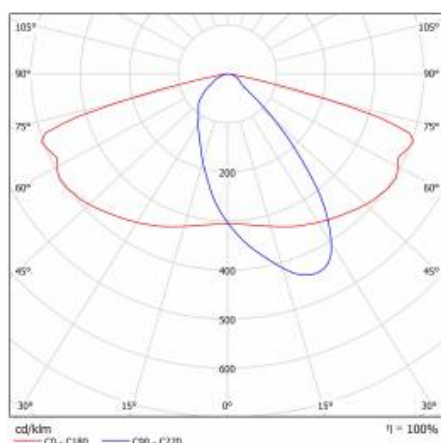

ASTRA LED ALU 5600LM 857 AR3 IP66 II TŘÍDA DRÁT 0,7M ZÁSTRČKA/GN (37W)

PODROBNÁ PRODUKTOVÁ KARTA

TABULKA TECHNICKÝCH PARAMETRŮ

Index:	580444	Barva těla:	šedá
EAN:	5905963580444	Rozměry (V/Š/H/V) [mm]:	640/233/113
Třída ETIM:	EC000062	Instalační rozměry [mm]:	ø60
Typ kategorie:	ulice a silnice	Odolnost proti nárazu:	IK08
Zdroj světla:	LED modul	Stupeň těsnosti:	IP66
Jmenovitý výkon svítidla [W]:	37	Montážní verze:	Vrchol, na tyči / Straně, na výložníku
Jmenovité napájecí napětí [V]:	220–240	Nastavení úhlu sklonu [°]:	-5 až +15 (vrchol); -15 až +5 (strana)
Frekvence [Hz]:	50–60	Boční plocha (SCx) [m2]:	0.018
Světelný tok svítidla [lm]:	5600	Provozní teplota [°C]:	od -20 do +35
Světelná účinnost svítidla [lm/W]:	151	Životnost LED L90B10 [h] [h]:	34000
Energetická třída:	C	Typ kabelu:	H07RN-F
Třída ochrany:	II	ULOR:	0%
Teplota barvy [K]:	5700	Životnost LED L70B50 [h]:	120000
Index podání barev (Ra):	> 80	Životnost LED L80B20 [h]:	75000
SDCM:	≤ 5	Řízení:	ZAPNUTO VYPNUTO
Účinník:	0.96	Délka vodiče [m]:	0.70
Přepětová ochrana [kV]:	10	Čistá hmotnost [kg]:	2.950
Typ difuzoru:	lentikulární matrice	Záruka Export [roky]:	5
Materiál optiky:	PC	Certifikát CE:	467/2023
Optika:	AR3	Certifikace ENEC:	0324/ENEC/23
Materiál karoserie:	práškově lakovaný hliník	Manuál:	Download PDF

SVĚTELNÁ KŘIVKA