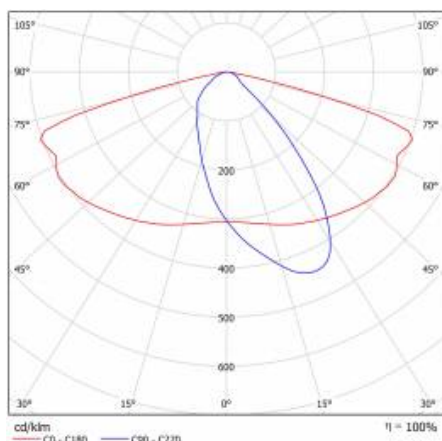

ASTRA LED ALU 5600LM 857 AR3 IP66 II TŘÍDA DRÁT 0,7M ZÁSTRČKA/GN (37W)

PODROBNÁ PRODUKTOVÁ KARTA

TABULKA TECHNICKÝCH PARAMETRŮ

Index:	580444	Barva těla:	šedá
EAN:	5905963580444	Rozměry (V/Š/H/V) [mm]:	640/233/113
Třída ETIM:	EC000062	Instalační rozměry [mm]:	ø60
Typ kategorie:	ulice a silnice	Odolnost proti nárazu:	IK08
Zdroj světla:	LED modul	Stupeň těsnosti:	IP66
Jmenovitý výkon svítidla [W]:	37	Montážní verze:	Vrchol, na tyči / Straně, na výložníku
Jmenovité napájecí napětí [V]:	220–240	Nastavení úhlu světla [°]:	-5 až +15 (vrchol); -15 až +5 (strana)
Frekvence [Hz]:	50–60	Boční plocha (SCx) [m2]:	0.018
Světelný tok svítidla [lm]:	5600	Provozní teplota [°C]:	od -20 do +35
Světelná účinnost svítidla [lm/W]:	151	Životnost LED L90B10 [h] [h]:	34000
Energetická třída:	C	Typ kabelu:	H07RN-F
Třída ochrany:	II	ULOR:	0%
Teplota barvy [K]:	5700	Životnost LED L70B50 [h]:	120000
Index podání barev (Ra):	> 80	Životnost LED L80B20 [h]:	75000
SDCM:	≤ 5	Řízení:	ZAPNUTO VYPNUTO
Účinník:	0.96	Délka vodiče [m]:	0.70
Přepětová ochrana [kV]:	10	Čistá hmotnost [kg]:	2.950
Typ difuzoru:	lentikulární matrice	Záruka Export [roky]:	5
Materiál optiky:	PC	Certifikát CE:	467/2023
Optika:	AR3	Certifikace ENEC:	0324/ENEC/23
Materiál karoserie:	práškově lakovaný hliník	Manuál:	Download PDF

SVĚTELNÁ KŘIVKA