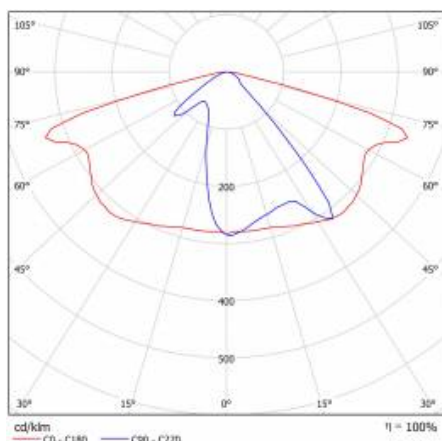

ASTRA LED ALU 5600LM 857 AR1 IP66 II TŘÍDA DRÁT 0,7M ZÁSTRČKA/GN (37W)

PODROBNÁ PRODUKTOVÁ KARTA

TABULKA TECHNICKÝCH PARAMETRŮ

Index:	580147	Barva těla:	šedá
EAN:	5905963580147	Rozměry (V/Š/H/V) [mm]:	640/233/113
Třída ETIM:	EC000062	Instalační rozměry [mm]:	ø60
Typ kategorie:	ulice a silnice	Odolnost proti nárazu:	IK08
Zdroj světla:	LED modul	Stupeň těsnosti:	IP66
Jmenovitý výkon svítidla [W]:	37	Montážní verze:	Vrchol, na tyči / Straně, na výložníku
Jmenovité napájecí napětí [V]:	220–240	Nastavení úhlu sklonu [°]:	-5 až +15 (vrchol); -15 až +5 (strana)
Frekvence [Hz]:	50–60	Boční plocha (SCx) [m2]:	0.018
Světelný tok svítidla [lm]:	5600	Provozní teplota [°C]:	od -20 do +35
Světelná účinnost svítidla [lm/W]:	151	Životnost LED L90B10 [h] [h]:	34000
Energetická třída:	C	Typ kabelu:	H07RN-F
Třída ochrany:	II	ULOR:	0%
Teplota barvy [K]:	5700	Životnost LED L70B50 [h]:	120000
Index podání barev (Ra):	> 80	Životnost LED L80B20 [h]:	75000
SDCM:	≤ 5	Řízení:	ZAPNUTO VYPNUTO
Účinník:	0.96	Délka vodiče [m]:	0.70
Přepětová ochrana [kV]:	10	Čistá hmotnost [kg]:	2.950
Typ difuzoru:	lentikulární matrice	Záruka Export [roky]:	5
Materiál optiky:	PC	Certifikát CE:	467/2023
Optika:	AR1	Certifikace ENEC:	0324/ENEC/23
Materiál karoserie:	práškově lakovaný hliník	Manuál:	Download PDF

SVĚTELNÁ KŘIVKA