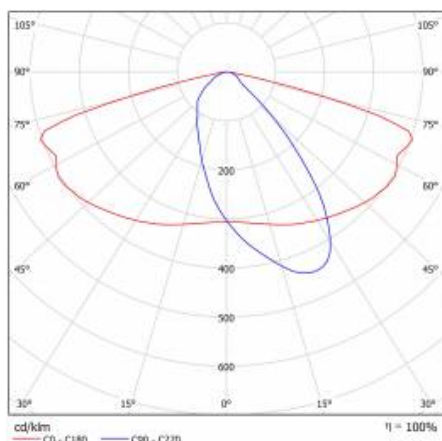

ASTRA LED ALU 5600LM 840 AR3 IP66 II TŘÍDA DRÁT 0,7M ZÁSTRČKA/GN (37W)

PODROBNÁ PRODUKTOVÁ KARTA

TABULKA TECHNICKÝCH PARAMETRŮ

Index:	580437	Barva těla:	šedá
EAN:	5905963580437	Rozměry (V/Š/H/V) [mm]:	640/233/113
Třída ETIM:	EC000062	Instalační rozměry [mm]:	ø60
Typ kategorie:	ulice a silnice	Odolnost proti nárazu:	IK08
Zdroj světla:	LED modul	Stupeň těsnosti:	IP66
Jmenovitý výkon svítidla [W]:	37	Montážní verze:	Vrchol, na tyči / Straně, na výložníku
Jmenovité napájecí napětí [V]:	220–240	Nastavení úhlu sklonu [°]:	-5 až +15 (vrchol); -15 až +5 (strana)
Frekvence [Hz]:	50–60	Boční plocha (SCx) [m2]:	0.018
Světelný tok svítidla [lm]:	5600	Provozní teplota [°C]:	od -20 do +35
Světelná účinnost svítidla [lm/W]:	151	Životnost LED L90B10 [h] [h]:	34000
Energetická třída:	C	Typ kabelu:	H07RN-F
Třída ochrany:	II	ULOR:	0%
Teplota barvy [K]:	4000	Životnost LED L70B50 [h]:	120000
Index podání barev (Ra):	> 80	Životnost LED L80B20 [h]:	75000
SDCM:	≤ 5	Řízení:	ZAPNUTO VYPNUTO
Účinník:	0.96	Délka vodiče [m]:	0.70
Přepětová ochrana [kV]:	10	Čistá hmotnost [kg]:	2.950
Typ difuzoru:	lentikulární matrice	Záruka Export [roky]:	5
Materiál optiky:	PC	Certifikát CE:	467/2023
Optika:	AR3	Certifikace ENEC:	0324/ENEC/23
Materiál karoserie:	práškově lakovaný hliník	Manuál:	Download PDF

SVĚTELNÁ KŘIVKA