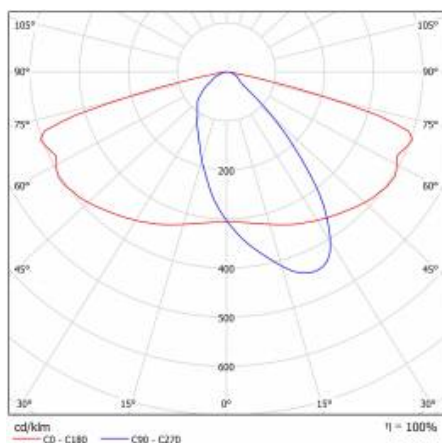

ASTRA LED ALU 5600LM 840 AR3 IP66 II TŘÍDA DRÁT 0,7M ZÁSTRČKA/GN (37W)

PODROBNÁ PRODUKTOVÁ KARTA

TABULKA TECHNICKÝCH PARAMETRŮ

Index:	580437	Materiál karoserie:	práškově lakovaný hliník
Jmenovitý výkon svítidla [W]:	37	Barva těla:	šedá
EAN:	5905963580437	Instalační rozměry [mm]:	ø60
Světelný tok svítidla [lm]:	5600	Odolnost proti nárazu:	IK08
Třída ETIM:	EC000062	Stupeň těsnosti:	IP66
Typ kategorie:	ulice a silnice	Montážní verze:	Vrchol, na tyči / Straně, na výložníku
Zdroj světla:	LED modul	Nastavení úhlu sklonu [°]:	-5 až +15 (vrchol); -15 až +5 (strana)
Teplota barvy [K]:	4000	Boční plocha (SCx) [m2]:	0.018
Jmenovité napájecí napětí [V]:	220–240	Provozní teplota [°C]:	od -20 do +35
Třída ochrany:	II	Životnost LED L90B10 [h] [h]:	34000
Frekvence [Hz]:	50–60	Typ kabelu:	H07RN-F
Optika:	AR3	ULOR:	0%
Světelná účinnost svítidla [lm/W]:	151	Životnost LED L70B50 [h]:	120000
Energetická třída:	C	Životnost LED L80B20 [h]:	75000
Index podání barev (Ra):	> 80	Řízení:	ZAPNUTO VYPNUTO
SDCM:	≤ 5	Délka vodiče [m]:	0.70
Účinník:	0.96	Čistá hmotnost [kg]:	2.950
Přepětová ochrana [kV]:	10	Záruka Export [roky]:	5
Typ difuzoru:	lentikulární matrice	Certifikát CE:	467/2023
Materiál optiky:	PC	Certifikace ENEC:	0324/ENEC/23
Rozměry (V/Š/H/V) [mm]:	640/233/113	Manuál:	Download PDF

SVĚTELNÁ KŘIVKA