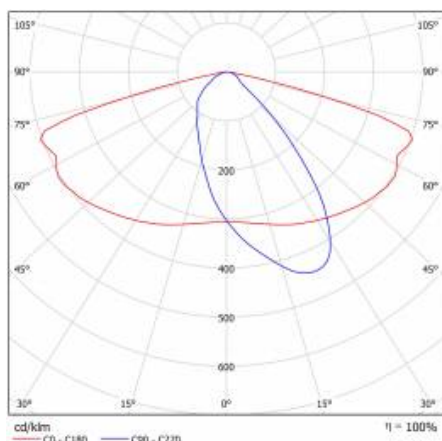

ASTRA LED ALU 5600LM 840 AR3 IP66 II TŘÍDA DRÁT 0,7M ZÁSTRČKA/GN (37W)

PODROBNÁ PRODUKTOVÁ KARTA

TABULKA TECHNICKÝCH PARAMETRŮ

Index:	580437	Materiál karoserie:	práškově lakovaný hliník
Jmenovitý výkon svítidla [W]:	37	Barva těla:	šedá
EAN:	5905963580437	Instalační rozměry [mm]:	ø60
Světelný tok svítidla [lm]:	5600	Odolnost proti nárazu:	IK08
Třída ETIM:	EC000062	Stupeň těsnosti:	IP66
Typ kategorie:	ulice a silnice	Montážní verze:	Vrchol, na tyči / Straně, na výložníku
Zdroj světla:	LED modul	Nastavení úhlu sklonu [°]:	-5 až +15 (vrchol); -15 až +5 (strana)
Teplota barvy [K]:	4000	Boční plocha (SCx) [m2]:	0.018
Jmenovité napájecí napětí [V]:	220–240	Provozní teplota [°C]:	od -20 do +35
Třída ochrany:	II	Životnost LED L90B10 [h] [h]:	34000
Frekvence [Hz]:	50–60	Typ kabelu:	H07RN-F
Optika:	AR3	ULOR:	0%
Světelná účinnost svítidla [lm/W]:	151	Životnost LED L70B50 [h]:	120000
Energetická třída:	C	Životnost LED L80B20 [h]:	75000
Index podání barev (Ra):	> 80	Řízení:	ZAPNUTO VYPNUTO
SDCM:	≤ 5	Délka vodiče [m]:	0.70
Účinník:	0.96	Čistá hmotnost [kg]:	2.950
Přepětová ochrana [kV]:	10	Záruka Export [roky]:	5
Typ difuzoru:	lentikulární matrice	Certifikát CE:	467/2023
Materiál optiky:	PC	Certifikace ENEC:	0324/ENEC/23
Rozměry (V/Š/H/V) [mm]:	640/233/113	Manuál:	Download PDF

SVĚTELNÁ KŘIVKA