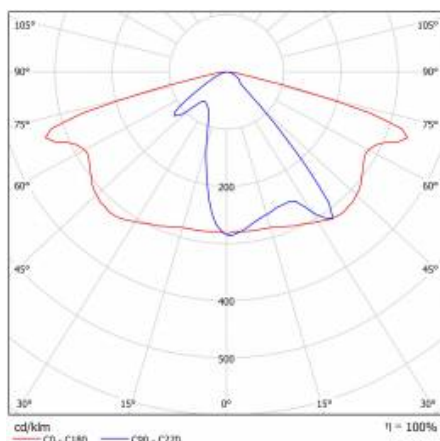

ASTRA LED ALU 5600LM 840 AR1 IP66 II TŘÍDA DRÁT 0,7M ZÁSTRČKA/GN (37W)

PODROBNÁ PRODUKTOVÁ KARTA

TABULKA TECHNICKÝCH PARAMETRŮ

Index:	580130	Materiál karoserie:	práškově lakovaný hliník
Jmenovitý výkon svítidla [W]:	37	Barva těla:	šedá
EAN:	5905963580130	Instalační rozměry [mm]:	ø60
Světelný tok svítidla [lm]:	5600	Odolnost proti nárazu:	IK08
Třída ETIM:	EC000062	Stupeň těsnosti:	IP66
Typ kategorie:	ulice a silnice	Montážní verze:	Vrchol, na tyči / Straně, na výložníku
Zdroj světla:	LED modul	Nastavení úhlu sklonu [°]:	-5 až +15 (vrchol); -15 až +5 (strana)
Teplota barvy [K]:	4000	Boční plocha (SCx) [m2]:	0.018
Jmenovité napájecí napětí [V]:	220–240	Provozní teplota [°C]:	od -20 do +35
Třída ochrany:	II	Životnost LED L90B10 [h] [h]:	34000
Frekvence [Hz]:	50–60	Typ kabelu:	H07RN-F
Optika:	AR1	ULOR:	0%
Světelná účinnost svítidla [lm/W]:	151	Životnost LED L70B50 [h]:	120000
Energetická třída:	C	Životnost LED L80B20 [h]:	75000
Index podání barev (Ra):	> 80	Řízení:	ZAPNUTO VYPNUTO
SDCM:	≤ 5	Délka vodiče [m]:	0.70
Účinník:	0.96	Čistá hmotnost [kg]:	2.950
Přepětová ochrana [kV]:	10	Záruka Export [roky]:	5
Typ difuzoru:	lentikulární matrice	Certifikát CE:	467/2023
Materiál optiky:	PC	Certifikace ENEC:	0324/ENEC/23
Rozměry (V/Š/H/V) [mm]:	640/233/113	Manuál:	Download PDF

SVĚTELNÁ KŘIVKA