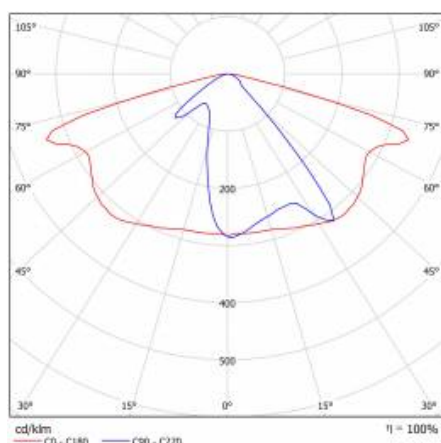

ASTRA LED ALU 5600LM 840 AR1 IP66 II TŘÍDA DRÁT 0,7M ZÁSTRČKA/GN (37W)

PODROBNÁ PRODUKTOVÁ KARTA

TABULKA TECHNICKÝCH PARAMETRŮ

Index:	580130	Barva těla:	šedá
EAN:	5905963580130	Rozměry (V/Š/H/V) [mm]:	640/233/113
Třída ETIM:	EC000062	Instalační rozměry [mm]:	ø60
Typ kategorie:	ulice a silnice	Odolnost proti nárazu:	IK08
Zdroj světla:	LED modul	Stupeň těsnosti:	IP66
Jmenovitý výkon svítidla [W]:	37	Montážní verze:	Vrchol, na tyči / Straně, na výložníku
Jmenovité napájecí napětí [V]:	220–240	Nastavení úhlu sklonu [°]:	-5 až +15 (vrchol); -15 až +5 (strana)
Frekvence [Hz]:	50–60	Boční plocha (SCx) [m2]:	0.018
Světelný tok svítidla [lm]:	5600	Provozní teplota [°C]:	od -20 do +35
Světelná účinnost svítidla [lm/W]:	151	Životnost LED L90B10 [h] [h]:	34000
Energetická třída:	C	Typ kabelu:	H07RN-F
Třída ochrany:	II	ULOR:	0%
Teplota barvy [K]:	4000	Životnost LED L70B50 [h]:	120000
Index podání barev (Ra):	> 80	Životnost LED L80B20 [h]:	75000
SDCM:	≤ 5	Řízení:	ZAPNUTO VYPNUTO
Účinník:	0.96	Délka vodiče [m]:	0.70
Přepětová ochrana [kV]:	10	Čistá hmotnost [kg]:	2.950
Typ difuzoru:	lentikulární matrice	Záruka Export [roky]:	5
Materiál optiky:	PC	Certifikát CE:	467/2023
Optika:	AR1	Certifikace ENEC:	0324/ENEC/23
Materiál karoserie:	práškově lakovaný hliník	Manuál:	Download PDF

SVĚTELNÁ KŘIVKA