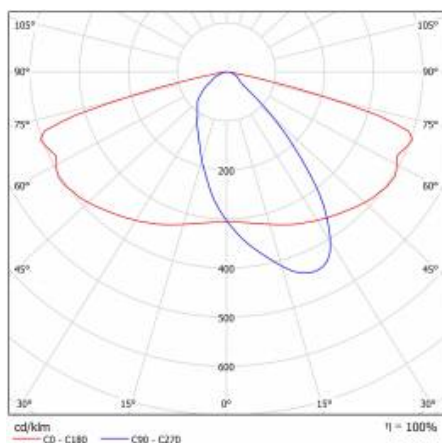

ASTRA LED ALU 5350LM 830 AR3 IP66 II TŘÍDA DRÁT 0,7M ZÁSTRČKA/GN (37W)

PODROBNÁ PRODUKTOVÁ KARTA

TABULKA TECHNICKÝCH PARAMETRŮ

Index:	580420	Barva těla:	šedá
EAN:	5905963580420	Rozměry (V/Š/H/V) [mm]:	640/233/113
Třída ETIM:	EC000062	Instalační rozměry [mm]:	ø60
Typ kategorie:	ulice a silnice	Odolnost proti nárazu:	IK08
Zdroj světla:	LED modul	Stupeň těsnosti:	IP66
Jmenovitý výkon svítidla [W]:	37	Montážní verze:	Vrchol, na tyči / Straně, na výložníku
Jmenovité napájecí napětí [V]:	220–240	Nastavení úhlu světla [°]:	-5 až +15 (vrchol); -15 až +5 (strana)
Frekvence [Hz]:	50–60	Boční plocha (SCx) [m2]:	0.018
Světelný tok svítidla [lm]:	5350	Provozní teplota [°C]:	od -20 do +35
Světelná účinnost svítidla [lm/W]:	145	Životnost LED L90B10 [h] [h]:	34000
Energetická třída:	C	Typ kabelu:	H07RN-F
Třída ochrany:	II	ULOR:	0%
Teplota barvy [K]:	3000	Životnost LED L70B50 [h]:	120000
Index podání barev (Ra):	> 80	Životnost LED L80B20 [h]:	75000
SDCM:	≤ 5	Řízení:	ZAPNUTO VYPNUTO
Účinník:	0.96	Délka vodiče [m]:	0.70
Přepětová ochrana [kV]:	10	Čistá hmotnost [kg]:	2.950
Typ difuzoru:	lentikulární matrice	Záruka Export [roky]:	5
Materiál optiky:	PC	Certifikát CE:	467/2023
Optika:	AR3	Certifikace ENEC:	0324/ENEC/23
Materiál karoserie:	práškově lakovaný hliník	Manuál:	Download PDF

SVĚTELNÁ KŘIVKA