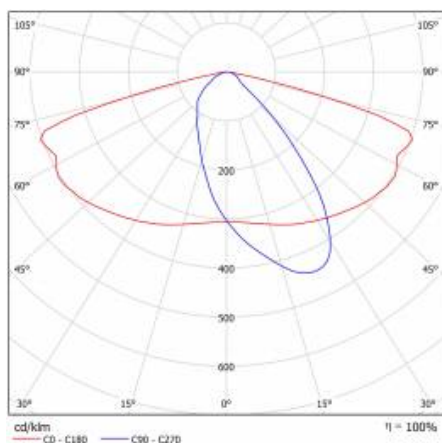

ASTRA LED ALU 5350LM 830 AR3 IP66 II TŘÍDA DRÁT 0,7M ZÁSTRČKA/GN (37W)

PODROBNÁ PRODUKTOVÁ KARTA

TABULKA TECHNICKÝCH PARAMETRŮ

Index:	580420	Materiál karoserie:	práškově lakovaný hliník
Jmenovitý výkon svítidla [W]:	37	Barva těla:	šedá
EAN:	5905963580420	Instalační rozměry [mm]:	ø60
Světelný tok svítidla [lm]:	5350	Odolnost proti nárazu:	IK08
Třída ETIM:	EC000062	Stupeň těsnosti:	IP66
Typ kategorie:	ulice a silnice	Montážní verze:	Vrchol, na tyči / Straně, na výložníku
Zdroj světla:	LED modul	Nastavení úhlu sklonu [°]:	-5 až +15 (vrchol); -15 až +5 (strana)
Teplota barvy [K]:	3000	Boční plocha (SCx) [m2]:	0.018
Jmenovité napájecí napětí [V]:	220–240	Provozní teplota [°C]:	od -20 do +35
Třída ochrany:	II	Životnost LED L90B10 [h] [h]:	34000
Frekvence [Hz]:	50–60	Typ kabelu:	H07RN-F
Optika:	AR3	ULOR:	0%
Světelná účinnost svítidla [lm/W]:	145	Životnost LED L70B50 [h]:	120000
Energetická třída:	C	Životnost LED L80B20 [h]:	75000
Index podání barev (Ra):	> 80	Řízení:	ZAPNUTO VYPNUTO
SDCM:	≤ 5	Délka vodiče [m]:	0.70
Účinník:	0.96	Čistá hmotnost [kg]:	2.950
Přepětová ochrana [kV]:	10	Záruka Export [roky]:	5
Typ difuzoru:	lentikulární matrice	Certifikát CE:	467/2023
Materiál optiky:	PC	Certifikace ENEC:	0324/ENEC/23
Rozměry (V/Š/H/V) [mm]:	640/233/113	Manuál:	Download PDF

SVĚTELNÁ KŘIVKA