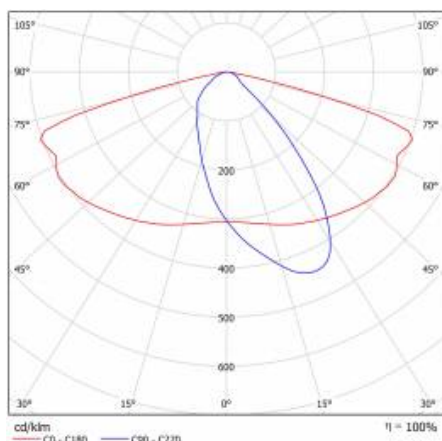

ASTRA LED ALU 5350LM 830 AR3 IP66 II TŘÍDA DRÁT 0,7M ZÁSTRČKA/GN (37W)

PODROBNÁ PRODUKTOVÁ KARTA

TABULKA TECHNICKÝCH PARAMETRŮ

Index:	580420	Materiál karoserie:	práškově lakovaný hliník
Jmenovitý výkon svítidla [W]:	37	Barva těla:	šedá
EAN:	5905963580420	Instalační rozměry [mm]:	ø60
Světelný tok svítidla [lm]:	5350	Odolnost proti nárazu:	IK08
Třída ETIM:	EC000062	Stupeň těsnosti:	IP66
Typ kategorie:	ulice a silnice	Montážní verze:	Vrchol, na tyči / Straně, na výložníku
Zdroj světla:	LED modul	Nastavení úhlu sklonu [°]:	-5 až +15 (vrchol); -15 až +5 (strana)
Teplota barvy [K]:	3000	Boční plocha (SCx) [m2]:	0.018
Jmenovité napájecí napětí [V]:	220–240	Provozní teplota [°C]:	od -20 do +35
Třída ochrany:	II	Životnost LED L90B10 [h] [h]:	34000
Frekvence [Hz]:	50–60	Typ kabelu:	H07RN-F
Optika:	AR3	ULOR:	0%
Světelná účinnost svítidla [lm/W]:	145	Životnost LED L70B50 [h]:	120000
Energetická třída:	C	Životnost LED L80B20 [h]:	75000
Index podání barev (Ra):	> 80	Řízení:	ZAPNUTO VYPNUTO
SDCM:	≤ 5	Délka vodiče [m]:	0.70
Účinník:	0.96	Čistá hmotnost [kg]:	2.950
Přepětová ochrana [kV]:	10	Záruka Export [roky]:	5
Typ difuzoru:	lentikulární matrice	Certifikát CE:	467/2023
Materiál optiky:	PC	Certifikace ENEC:	0324/ENEC/23
Rozměry (V/Š/H/V) [mm]:	640/233/113	Manuál:	Download PDF

SVĚTELNÁ KŘIVKA