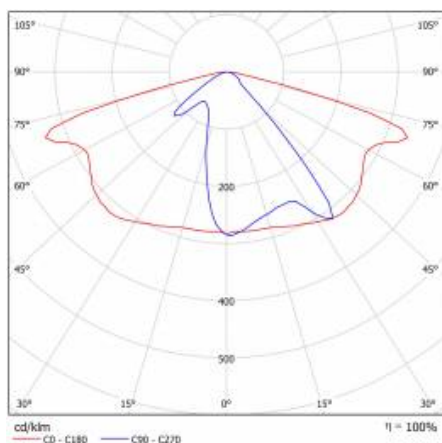

ASTRA LED ALU 3700LM 857 AR1 IP66 II TŘÍDA DRÁT 0,7M ZÁSTRČKA/GN (26W)

PODROBNÁ PRODUKTOVÁ KARTA

TABULKA TECHNICKÝCH PARAMETRŮ

Index:	580086	Materiál karoserie:	práškově lakovaný hliník
Jmenovitý výkon svítidla [W]:	26	Barva těla:	šedá
EAN:	5905963580086	Instalační rozměry [mm]:	ø60
Světelný tok svítidla [lm]:	3700	Odolnost proti nárazu:	IK08
Třída ETIM:	EC000062	Stupeň těsnosti:	IP66
Typ kategorie:	ulice a silnice	Montážní verze:	Vrchol, na tyči / Straně, na výložníku
Zdroj světla:	LED modul	Nastavení úhlu sklonu [°]:	-5 až +15 (vrchol); -15 až +5 (strana)
Teplota barvy [K]:	5700	Boční plocha (SCx) [m2]:	0.018
Jmenovité napájecí napětí [V]:	220–240	Provozní teplota [°C]:	od -20 do +35
Třída ochrany:	II	Životnost LED L90B10 [h] [h]:	34000
Frekvence [Hz]:	50–60	Typ kabelu:	H07RN-F
Optika:	AR1	ULOR:	0%
Světelná účinnost svítidla [lm/W]:	142	Životnost LED L70B50 [h]:	120000
Energetická třída:	C	Životnost LED L80B20 [h]:	75000
Index podání barev (Ra):	> 80	Řízení:	ZAPNUTO VYPNUTO
SDCM:	≤ 5	Délka vodiče [m]:	0.70
Účinník:	0.93	Čistá hmotnost [kg]:	2.950
Přepětová ochrana [kV]:	10	Záruka Export [roky]:	5
Typ difuzoru:	lentikulární matrice	Certifikát CE:	467/2023
Materiál optiky:	PC	Certifikace ENEC:	0324/ENEC/23
Rozměry (V/Š/H/V) [mm]:	640/233/113	Manuál:	Download PDF

SVĚTELNÁ KŘIVKA