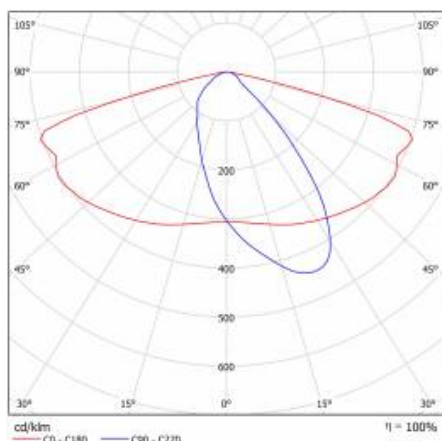

ASTRA LED ALU 3700LM 840 AR3 IP66 II TŘÍDA DRÁT 0,7M ZÁSTRČKA/GN (26W)

PODROBNÁ PRODUKTOVÁ KARTA

TABULKA TECHNICKÝCH PARAMETRŮ

Index:	580376	Materiál karoserie:	práškově lakovaný hliník
Jmenovitý výkon svítidla [W]:	26	Barva těla:	šedá
EAN:	5905963580376	Instalační rozměry [mm]:	ø60
Světelný tok svítidla [lm]:	3700	Odolnost proti nárazu:	IK08
Třída ETIM:	EC000062	Stupeň těsnosti:	IP66
Typ kategorie:	ulice a silnice	Montážní verze:	Vrchol, na tyči / Straně, na výložníku
Zdroj světla:	LED modul	Nastavení úhlu sklonu [°]:	-5 až +15 (vrchol); -15 až +5 (strana)
Teplota barvy [K]:	4000	Boční plocha (SCx) [m2]:	0.018
Jmenovité napájecí napětí [V]:	220–240	Provozní teplota [°C]:	od -20 do +35
Třída ochrany:	II	Životnost LED L90B10 [h] [h]:	34000
Frekvence [Hz]:	50–60	Typ kabelu:	H07RN-F
Optika:	AR3	ULOR:	0%
Světelná účinnost svítidla [lm/W]:	142	Životnost LED L70B50 [h]:	120000
Energetická třída:	C	Životnost LED L80B20 [h]:	75000
Index podání barev (Ra):	> 80	Řízení:	ZAPNUTO VYPNUTO
SDCM:	≤ 5	Délka vodiče [m]:	0.70
Účinník:	0.93	Čistá hmotnost [kg]:	2.950
Přepětová ochrana [kV]:	10	Záruka Export [roky]:	5
Typ difuzoru:	lentikulární matrice	Certifikát CE:	467/2023
Materiál optiky:	PC	Certifikace ENEC:	0324/ENEC/23
Rozměry (V/Š/H/V) [mm]:	640/233/113	Manuál:	Download PDF

SVĚTELNÁ KŘIVKA