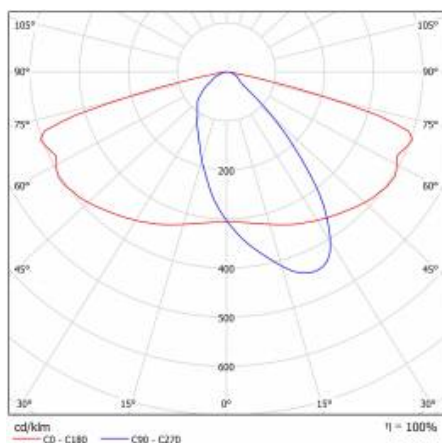

ASTRA LED ALU 3700LM 840 AR3 IP66 II TŘÍDA DRÁT 0,7M ZÁSTRČKA/GN (26W)

PODROBNÁ PRODUKTOVÁ KARTA

TABULKA TECHNICKÝCH PARAMETRŮ

Index:	580376	Materiál karoserie:	práškově lakovaný hliník
Jmenovitý výkon svítidla [W]:	26	Barva těla:	šedá
EAN:	5905963580376	Instalační rozměry [mm]:	ø60
Světelný tok svítidla [lm]:	3700	Odolnost proti nárazu:	IK08
Třída ETIM:	EC000062	Stupeň těsnosti:	IP66
Typ kategorie:	ulice a silnice	Montážní verze:	Vrchol, na tyči / Straně, na výložníku
Zdroj světla:	LED modul	Nastavení úhlu sklonu [°]:	-5 až +15 (vrchol); -15 až +5 (strana)
Teplota barvy [K]:	4000	Boční plocha (SCx) [m2]:	0.018
Jmenovité napájecí napětí [V]:	220–240	Provozní teplota [°C]:	od -20 do +35
Třída ochrany:	II	Životnost LED L90B10 [h] [h]:	34000
Frekvence [Hz]:	50–60	Typ kabelu:	H07RN-F
Optika:	AR3	ULOR:	0%
Světelná účinnost svítidla [lm/W]:	142	Životnost LED L70B50 [h]:	120000
Energetická třída:	C	Životnost LED L80B20 [h]:	75000
Index podání barev (Ra):	> 80	Řízení:	ZAPNUTO VYPNUTO
SDCM:	≤ 5	Délka vodiče [m]:	0.70
Účinnost:	0.93	Čistá hmotnost [kg]:	2.950
Přepětová ochrana [kV]:	10	Záruka Export [roky]:	5
Typ difuzoru:	lentikulární matrice	Certifikát CE:	467/2023
Materiál optiky:	PC	Certifikace ENEC:	0324/ENEC/23
Rozměry (V/Š/H/V) [mm]:	640/233/113	Manuál:	Download PDF

SVĚTELNÁ KŘIVKA